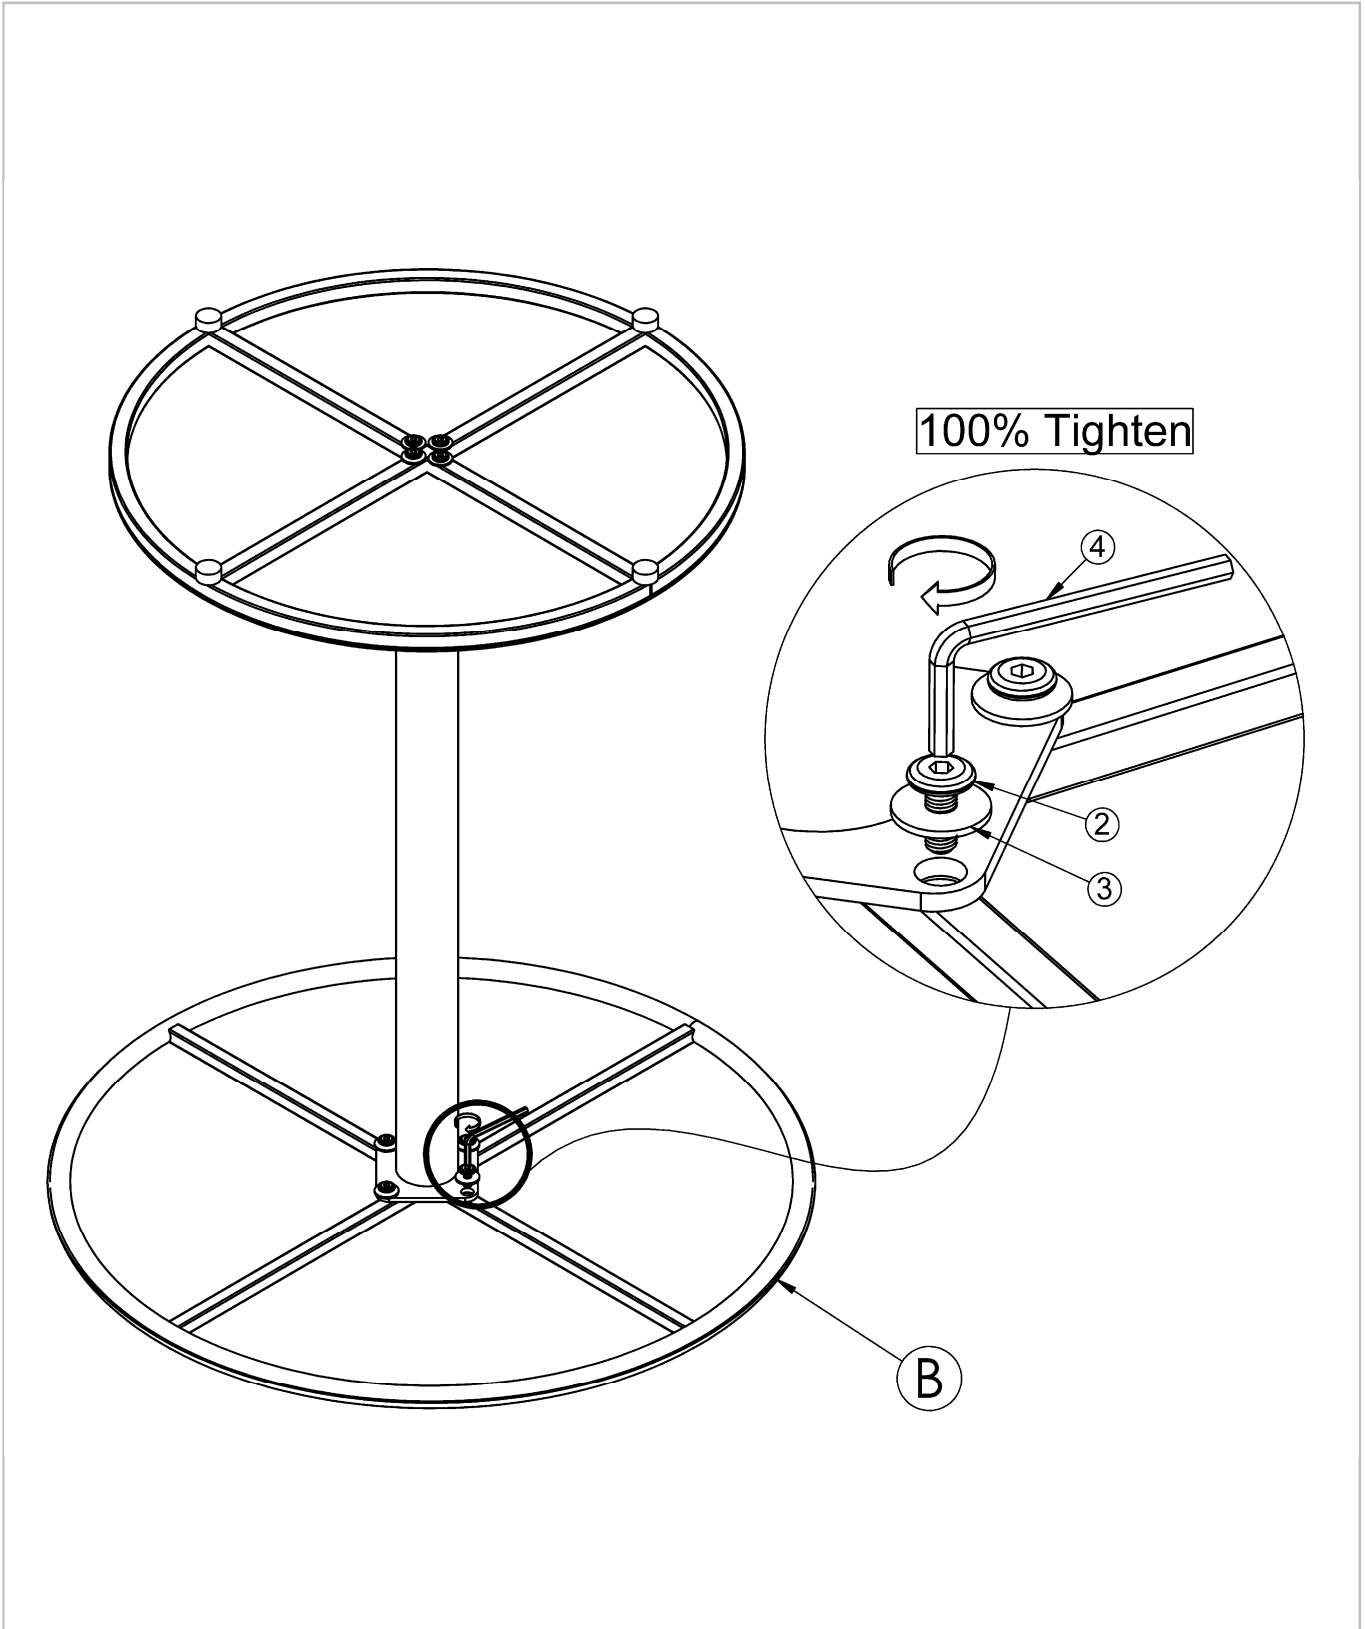

ASSEMBLY INSTRUCTION

RAFAH CAFÉ TABLE

ITEM #: 82064322

COMPONENT LIST

1		M6x40	04 pcs
2		M6x15	04 pcs
3		$\phi 6 \times \phi 19$	08 pcs
4		Key 4	01 pc

INSTRUCTION
Step 1

INSTRUCTION
Step 2

INSTRUCTION
Max load