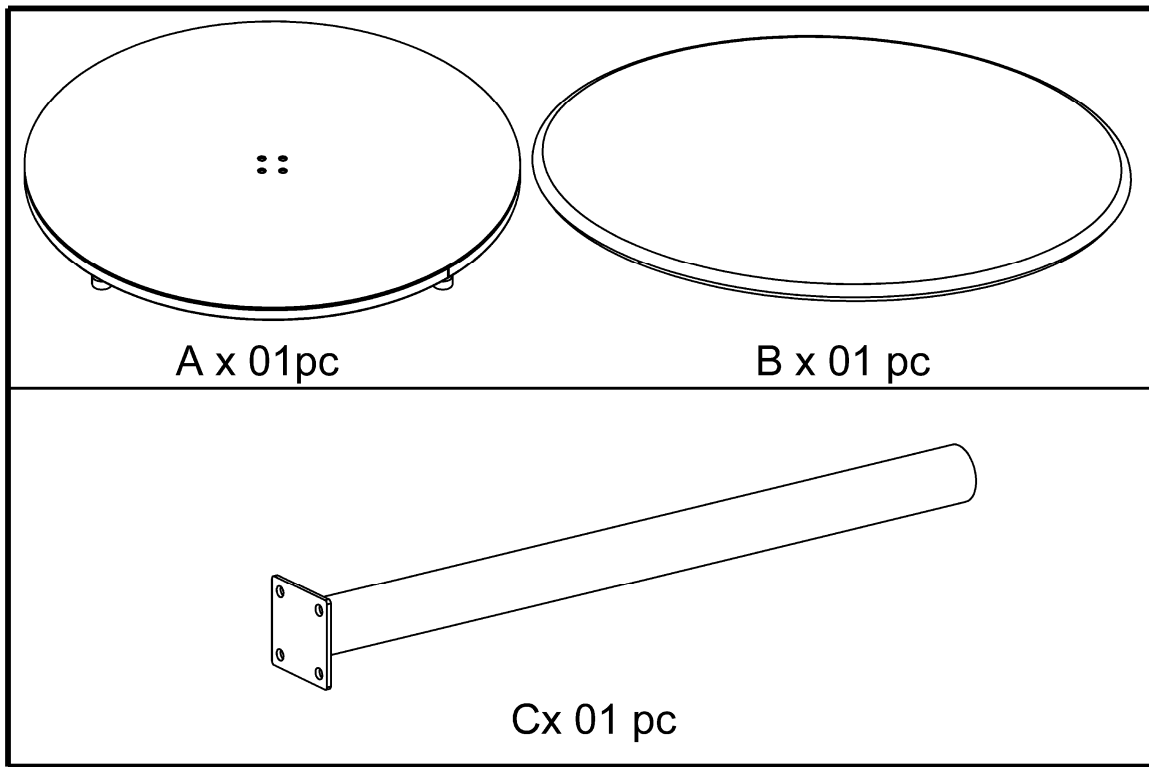

ASSEMBLY INSTRUCTION

RAFAH CAFÉ TABLE

ITEM #: 82064322

COMPONENT LIST

1		M6x40	04 pcs
2		M6x15	04 pcs
3		$\phi 6 \times \phi 19$	08 pcs
4		Key 4	01 pc

INSTRUCTION
Step 1

INSTRUCTION
Step 2

INSTRUCTION
Max load