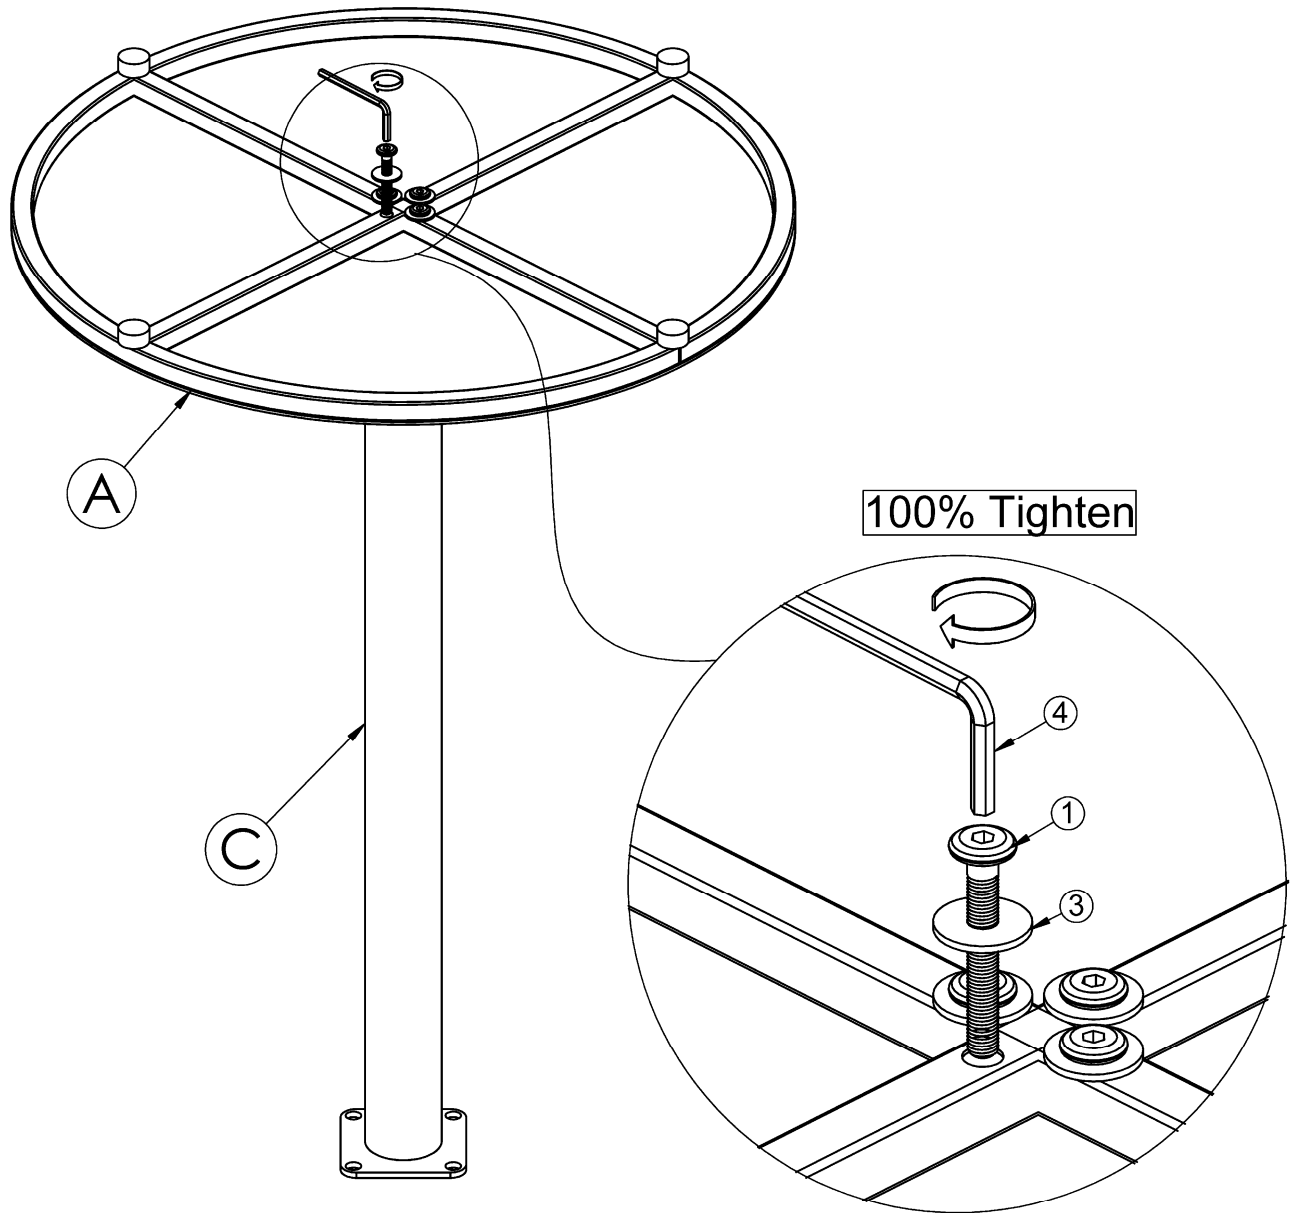

ASSEMBLY INSTRUCTION

RAFAH CAFÉ TABLE

ITEM #: 82064322

COMPONENT LIST

1		M6x40	04 pcs
2		M6x15	04 pcs
3		$\phi 6 \times \phi 19$	08 pcs
4		Key 4	01 pc

INSTRUCTION
Step 1

INSTRUCTION
Step 2

INSTRUCTION
Max load