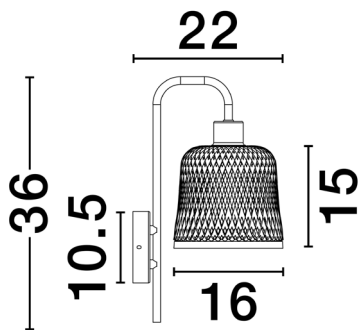

## TECHNICAL DRAWING

## DIMENSION & WEIGHT

LxWxH (cm)	D: 16 W: 22 H: 36
Cut out (cm)	N/A
Weight (Kgr)	0.4