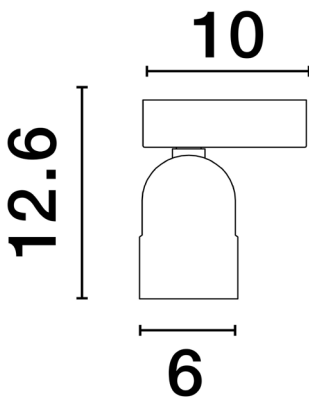

## TECHNICAL DRAWING

## DIMENSION & WEIGHT

LxWxH (cm)	D: 10 H: 12,6
Cut out (cm)	N/A
Weight (Kgr)	0.0