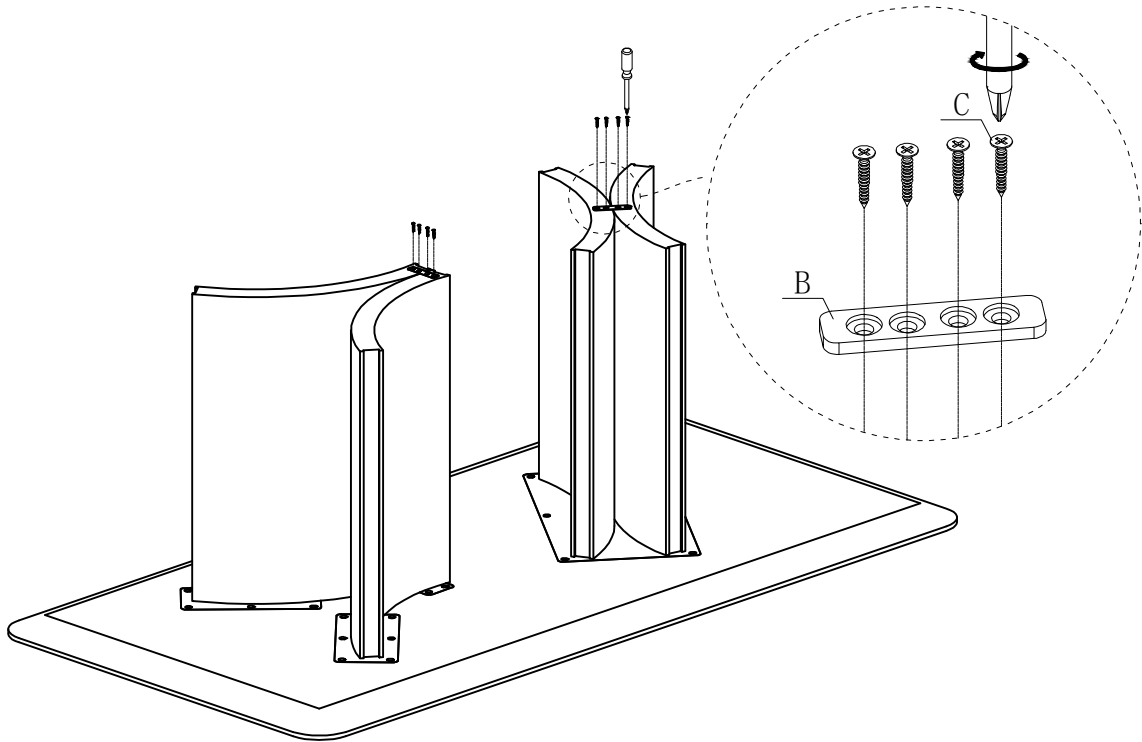

DT-21018 LONG TABLE			
NO.	LEGEND	SPEC	AMOUNT
Ⓐ		∅6*25	36pcs
Ⓑ		81*20*5	2pcs
Ⓒ		∅7*28	8pcs
Ⓓ		M4	1pc

FIG.
1

FIG.
2

FIG.
3

FIG.
4