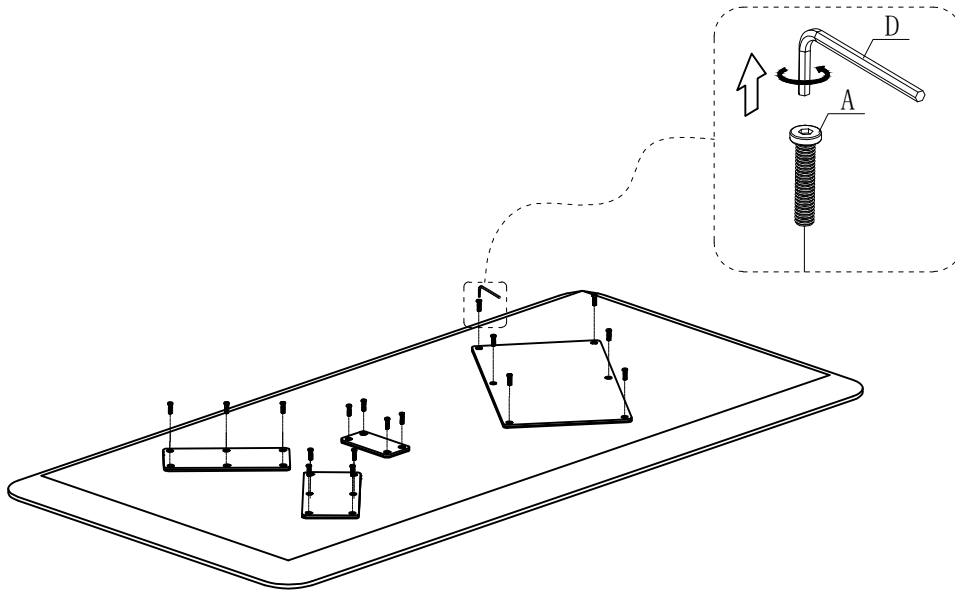

DT-21018 LONG TABLE			
NO.	LEGEND	SPEC	AMOUNT
Ⓐ		∅6*25	36pcs
Ⓑ		81*20*5	2pcs
Ⓒ		∅7*28	8pcs
Ⓓ		M4	1pc

FIG.
1

FIG.
2

FIG.
3

FIG.
4