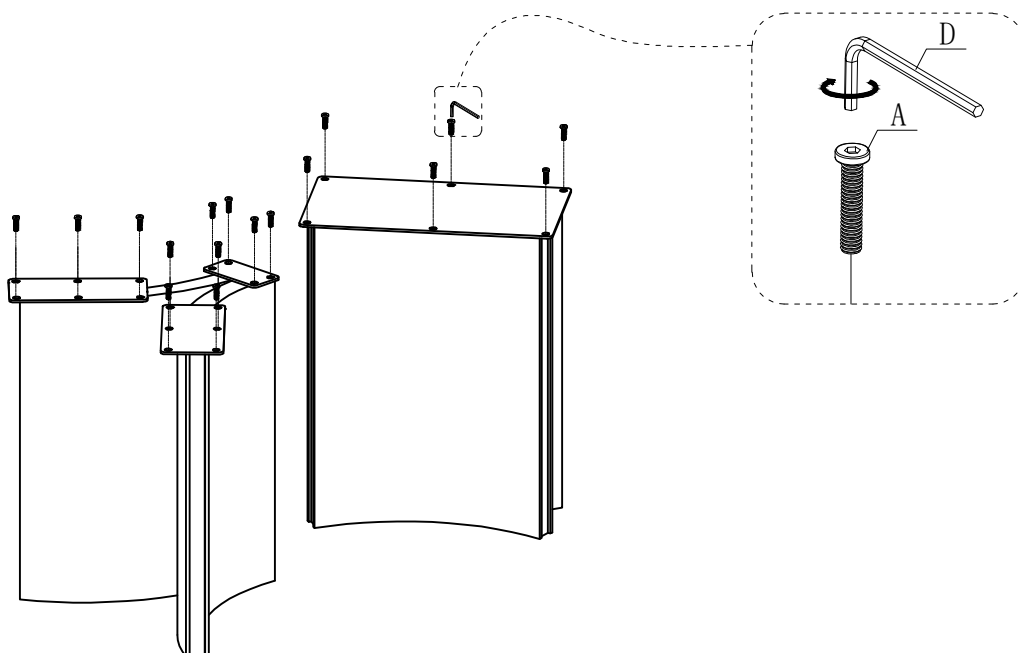

DT-21018 LONG TABLE			
NO.	LEGEND	SPEC	AMOUNT
Ⓐ		∅6*25	36pcs
Ⓑ		81*20*5	2pcs
Ⓒ		∅7*28	8pcs
Ⓓ		M4	1pc

FIG.
1

FIG.
2

FIG.
3

FIG.
4