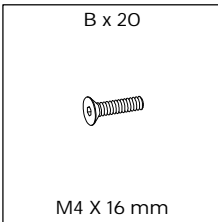

Fittings and product parts