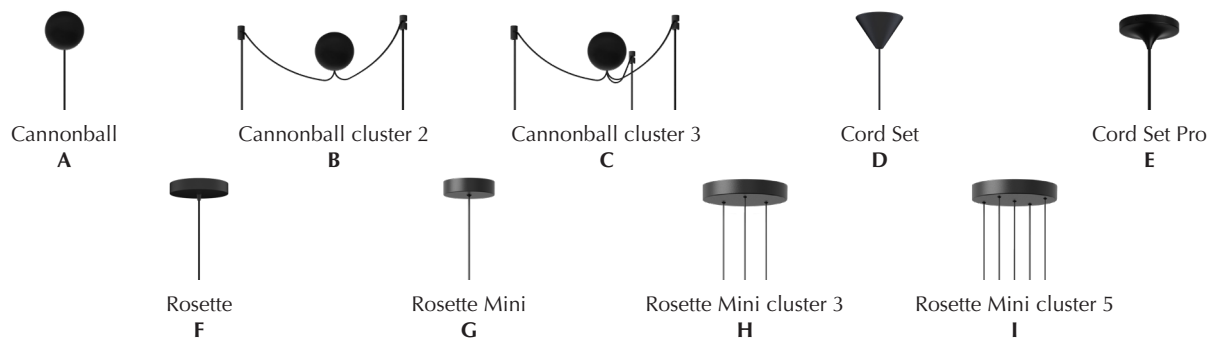

CORD SETS
RECOMMENDATION

LAMP SHADE	VARIANT	LAMP SHADE	VARIANT
 ACORN	A / B / C / D / E / F	 CUNA	A / B / C / D / E / F
 ALUVIA medium ALUVIA mini	A / B / C / D / E / F A / B / C / D / E / F	 EOS xx-large EOS x-large EOS large EOS medium EOS mini EOS micro EOS nano	A / D / E / F A / D / E / F A / B / D / E / F A / B / C / D / E / F A / B / C / D / E / F A / B / C / D / E / F G / H / I
 ALVA medium ALVA mini	A / B / C / D / E / F A / B / C / D / E / F	 EOS ESTHER large EOS ESTHER medium EOS ESTHER mini	A / B / D / E / F A / B / C / D / E / F A / B / C / D / E / F
 AROUND THE WORLD large AROUND THE WORLD medium AROUND THE WORLD mini	E A / B / C / D / E / F A / B / C / D / E / F	 EOS EVIA large EOS EVIA medium EOS EVIA mini	A / B / D / E / F A / B / C / D / E / F A / B / C / D / E / F
 BRIGHTER DAYS	G / H / I	 FARADAY large FARADAY medium	A / B / C / D / E / F A / B / C / D / E / F
 BUTLER	A / B / C / D / E / F	 FORGET ME NOT large FORGET ME NOT medium FORGET ME NOT mini	G / H / I G / H / I G / H / I
 CARMINA medium CARMINA mini	A / B / C / D / E / F A / B / C / D / E / F	 JAZZ	A / B / C / D / E / F
 CLAVA	A / B / C / D / E / F	 KOMOREBI large KOMOREBI medium KOMOREBI mini	A / B / C / D / E / F A / B / C / D / E / F A / B / C / D / E / F
 CLAVA DINE	A / B / C / D / E / F	 LORA x-large LORA medium	A / D / E / F A / B / D / E / F
 CLAVA DINE WOOD	A / B / C / D / E / F	 RIBBON medium RIBBON mini	A / B / C / D / E / F A / B / C / D / E / F
 CLAVA WOOD	A / B / C / D / E / F	 SHADE	A / B / C / D / E / F
 CONIA medium CONIA mini	A / B / C / D / E / F A / B / C / D / E / F	 SILVIA medium SILVIA mini	A / B / C / D / E / F A / B / C / D / E / F
 CORNET	A / B / C / D / E / F		