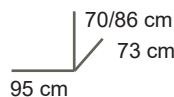

#### Logistic information

HS code : 9403.2020

Colli 1 : 99x52x15H cm

Gross weight : 11,50 kg

Net weight : 8,70 kg

Cbm : 0,077

010162WL-11