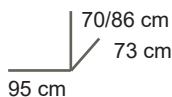

#### Logistic information

HS code : 9403.2020

Colli 1 : 99x52x15H cm

Gross weight : 11,50 kg

Net weight : 8,70 kg

Cbm : 0,077

010162WL-10