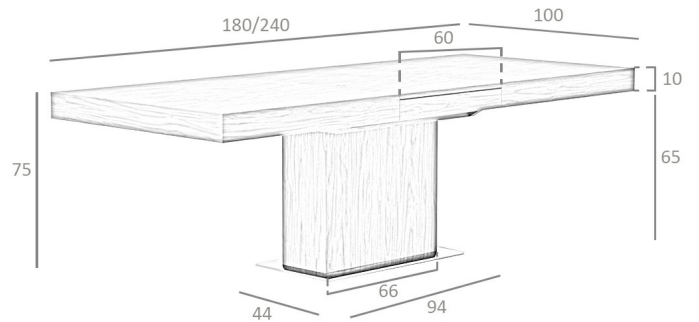

REF. 1.015

LE025 Mesa de Comedor extensible

MEDIDAS

Medidas: 180/240 x 100 x 75 cm.

Peso: 84 Kg.

Forma: Rectangular

EMBALAJE

187 x 108 x 20 cm. / 48 Kg.

99 x 31 x 65 cm. / 40 Kg.

VOLUMEN

0,70 m³

PRODUCTO

Tapa: Chapa Nogal

PATAS

Material Patas: Chapa Nogal

Base: Acero Cromado