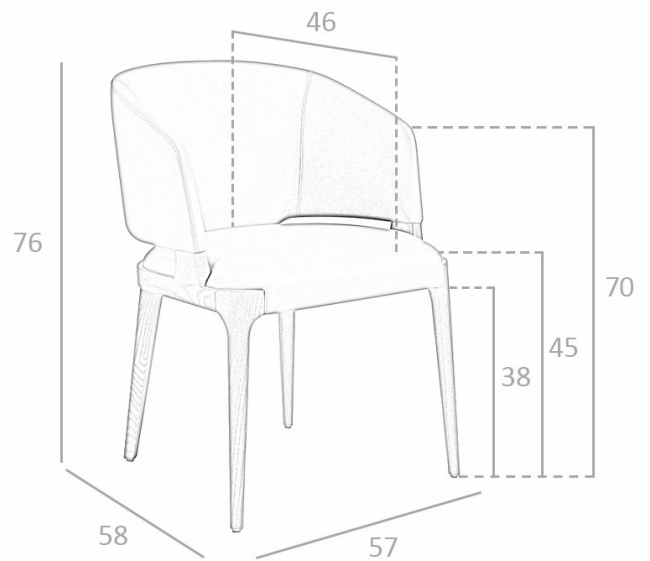

REF. 4.108

ACH21093 Silla con brazos

MEDIDAS

Medidas: 57 x 58 x 76 cm

Peso: 10 Kg

EMBALAJE

65 x 64 x 84 cm / 12 Kg

VOLUMEN

0,34 m3

PRODUCTO

Polipiel - STOCK - Similar Acua 18

PATAS

Material Patas: Madera color Nogal