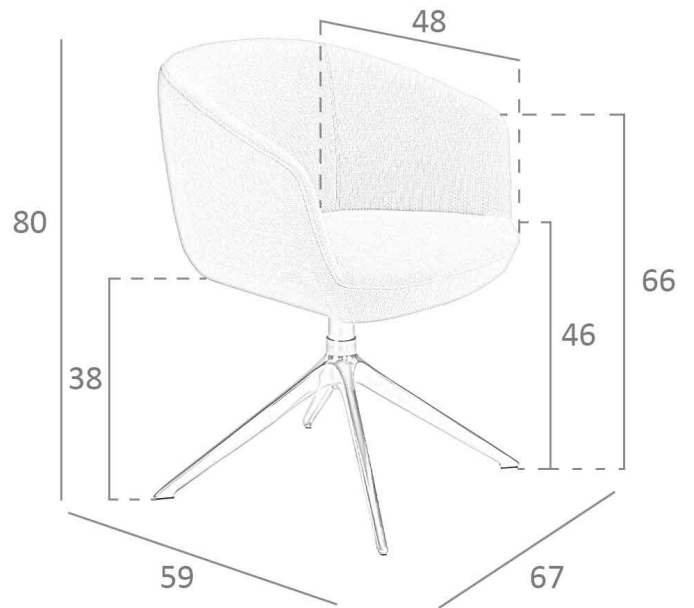

**REF. 4.133**

**A172 Silla giratoria**

**MEDIDAS**

Medidas: 67 x 59 x 80 cm

Peso: 13 Kg

**EMBALAJE**

69 x 62 x 50 cm / 15 Kg

**VOLUMEN**

0,22 m3

**PRODUCTO**

Tela - STOCK - TS-E.Gris02

**PATAS**

Material Patas: Acero Cromado