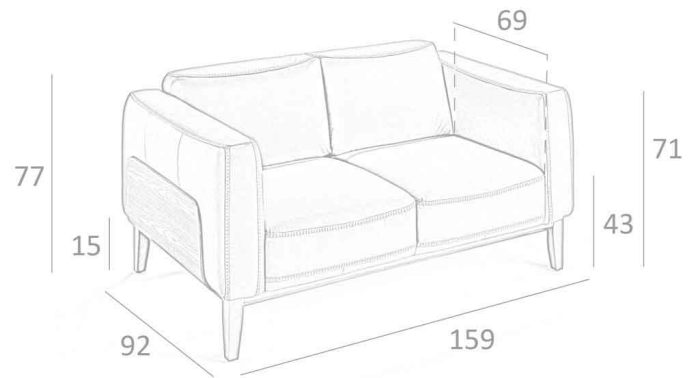

REF. 6.118

5353-2P-M9715 Sofa tapizado

MEDIDAS

Medidas: 159 x 92 x 77 cm

Peso: 51 Kg

Plazas: 2P

EMBALAJE

163 x 93 x 80 cm / 53 Kg

VOLUMEN

0,89 m3

PRODUCTO

Piel - STOCK - Blanco Nieve M9715

PATAS

Material Patas: Madera color Nogal