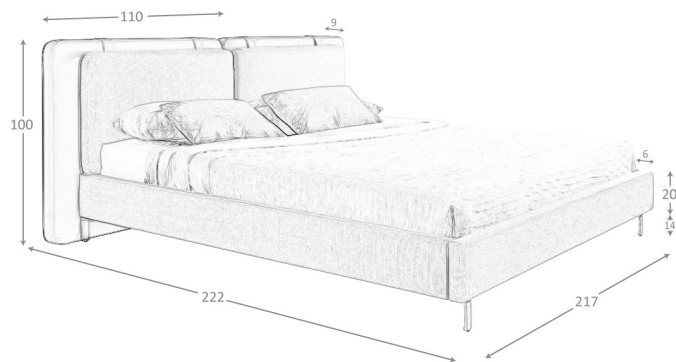

**REF. 7.154**

**GC2220 Cama Tapizada**

### **MEDIDAS**

Medidas: 217 x 222 x 100 cm

Peso: 94 Kg

Medidas Colchon: 180 x 200

### **EMBALAJE**

223 x 102 x 23 cm / 30 Kg

235 x 25 x 23 cm / 45 Kg

202 x 182 x 5 cm / 25 Kg