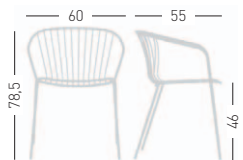

stackable / impilabile (4pcs)
A assembled / assemblato

0,38 m³ - 15,2 kg.
59x65x99cm.
2 pcs [carton]

Frame Finishing & Codes / Finiture Telai e Codici

cod. 77. ___/A

Min. order 4pcs
each code
Ordine min 4pz
per codice

AMITHA B

4-Legged metal chair with armrests, painted with special treatment for outdoor purpose.
Sedia con struttura 4 gambe con braccioli in metallo verniciato con trattamento per esterno.

CATAS
TESTATO - TESTED

stackable / impilabile (4pcs)
A assembled / assemblato

0,38 m³ - 15,8 kg.
59x65x99cm.
2 pcs [carton]

Frame Finishing & Codes / Finiture Telai e Codici

cod. 78. ___/A

Min. order 4pcs
each code
Ordine min 4pz
per codice