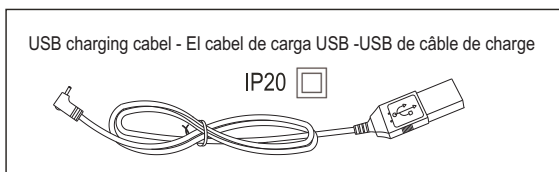

1 min

x1

x1

A x1

IP44

charger jack - connecteur chargeur - cargador conector

- Lamp Switch.Short press - switch to turn on.Extended press - switch to turn off.3 step dimmable, press switch to adjust.
- Interruptor.Presione brevemente el interruptor para encenderlo.Mantener presionado para apagar. Presione 3 veces para ajustar.
- Interrupteur.Appuyez brièvement sur le bouton pour allumer.Tenir pour fermer.Appuyez 3 pour le réglage.