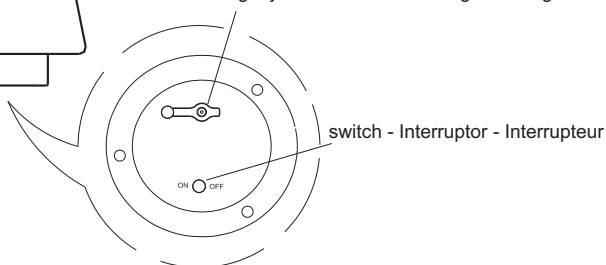

1 min

x1

x1

A x1

IP44

charger jack - connecteur chargeur - cargador conector

- Lamp Switch.Short press - switch to turn on.Extended press - switch to turn off.3 step dimmable, press switch to adjust.
- Interruptor.Presione brevemente el interruptor para encenderlo.Mantener presionado para apagar. Presione 3 veces para ajustar.
- Interrupteur.Appuyez brièvement sur le bouton pour allumer.Tenir pour fermer.Appuyez 3 pour le réglage.

Dit product bevat een lichtbron van energie-efficiëntieklasse F (oude klasse A++)

Ce produit contient une source lumineuse de classe énergétique F (ancienne classe A++)

This product contains a light source of energy efficiency class F (old class A++)