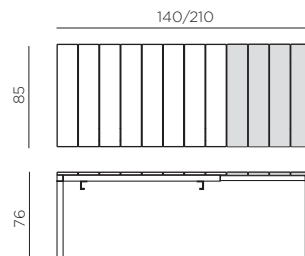

Ref. 483

32,6

peso prodotto in kg
weight of product in kg

1
0,227 m³

imballo cartonato - pz e volume in m³
carton packing - pcs and volume in cbm

14 pz

pz su pallet
pcs on pallet

prodotto da montare
assembly required

prodotto testato a norma da Catas
product tested by Catas

IT Tavolo allungabile. 140 - 210 x 85 x 76h cm. Materiale: piano DurelTOP in polipropilene trattato anti-UV, colorato in massa. Gambe in alluminio verniciato. Finitura opaca. Dotato di piedini regolabili. Resina riciclabile.

EN Extensible table. 140 - 210 x 85 x 76h cm. Material: top DurelTOP in polypropylene with UV additives and uniformly coloured. Legs in coated aluminium. Matt finish. Adjustable height feet. Recyclable resin.

FR Table extensible. 140 - 210 x 85 x 76h cm. Matière: plateau DurelTOP en polypropylène traité anti-UV et coloré dans la masse. Pieds en aluminium vernis. Effet mat. Vérins de réglage. Résine recyclable.

DE Verlängerbarer Tisch. 140 - 210 x 85 x 76h cm. Material: DurelTOP Tischplatte aus UV-beständigem Polypropylen, voll durchgefärbt. Beine aus epoxiertem Aluminium. Matt-Effekt. Höhenverstellbaren Füßen. Recyclebarer Kunststoff.

ES Mesa extensible. 140 - 210 x 85 x 76h cm. Material: tablero DurelTOP en polipropileno tratado anti UV y teñido en masa. Patas en aluminio pintado. Efecto mate. Tacos regulables. Resina reciclable.

PT Mesa extensível. 140 - 210 x 85 x 76h cm. Material: tampo DurelTOP em polipropileno com tratamento anti-UV colorido na totalidade. Pernas em alumínio pintado. Acabamento fosco. Pés ajustáveis. Resina reciclável.