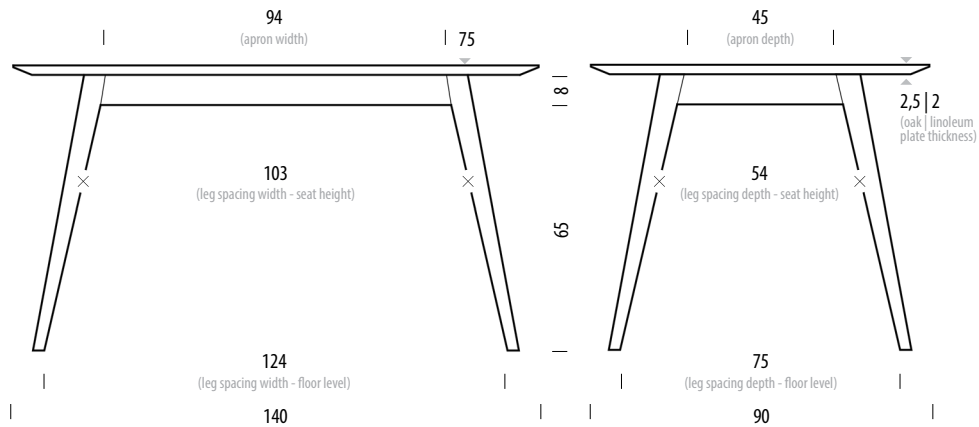

Packaging W: 96, D: 95, H: 13

Volume 0,12 m³

Net weight 17,8 kg

Gross weight 20 kg

Item no. 100

Leg spacing	Width	Depth	Height
Floor level	72		
Seat height	47		
Apron height	37		

Assembly 15 min / 2 persons

Item no. 2F5 / 381

Leg spacing	Width	Depth	Height
Floor level	69	69	
Seat height	48	48	
Apron height	39	39	

Assembly 15 min / 2 persons

Plate	Thickness
	2 / 2,5

Stafa Table 140

Base Solid oak, Plate Solid oak / Linoleum

Version: 1-6-2024

Basic info

Design	Salih Teskeredžić	
Product size	W: 140, D: 90, H: 75	
Packaging	W: 146, D: 93, H: 13	
Volume	0,17 m ³	
Net weight	37,2 kg	28,1 kg
Gross weight	40,7 kg	31,5 kg
	(oak)	(linoleum)

Item no. 034 / 3CD

Leg spacing	Width	Depth	Height
Floor level	124	75	
Seat height	103	54	
Apron height	94	45	

Assembly 15 min / 2 persons

Plate	Thickness
	2 / 2,5

Stafa Table 160

Base Solid oak, Plate Solid oak / Linoleum