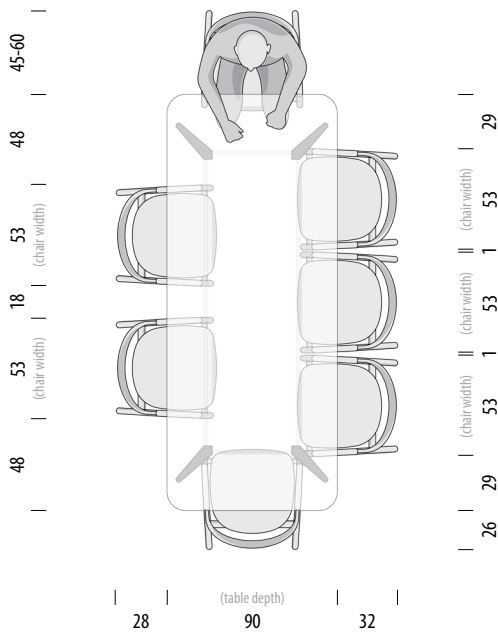

Scale: 1:40

Version: 1-6-2024

Stafa Round Table Ø90 Size (cm)
Item no: 100 W: Ø90 H: 75

Stafa Table 80 x 80 Size (cm)
Item no: 2F5 / 381 W: 80 D: 80 H: 75

Stafa Table 140 x 90 Size (cm)
Item no: 034 / 3CD W: 140 D: 90 H: 75

deepest chair fit
4 chairs

max. seating places
6 chairs

Stafa Table 160 x 90 Size (cm)
Item no: 035 / 3CE W: 160 D: 90 H: 75

Stafa Table

Seating overview - Muna Chair | W: 53, D: 53, H: 75

Scale: 1:40

Version: 1-6-2024

Stafa Table 180 x 90
Item no: 036 / 3CF **Size (cm)**
W: 180 D: 90 H: 75

Stafa Table 200 x 90
Item no: 037 / 3D0 **Size (cm)**
W: 200 D: 90 H: 75

deepest chair fit **6 chairs** ↔ max. seating places **8 chairs**

Stafa Table 220 x 90
Item no: 038 / 3D1 **Size (cm)**
W: 220 D: 90 H: 75

deepest chair fit **6 chairs** ↔ max. seating places **8 chairs**

Stafa Table

Seating overview - Ava Chair | W: 56, D: 53, H: 77

0cm 100 140 160 180 200 220 240