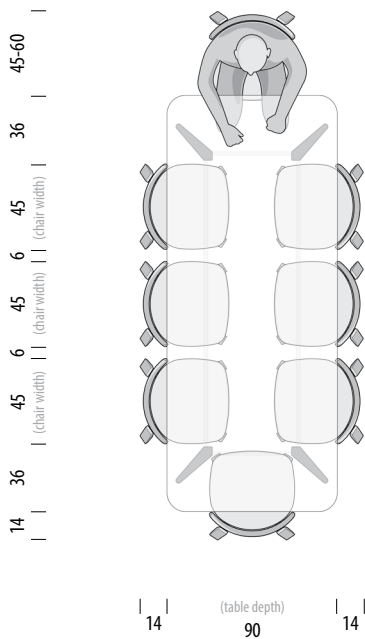

Item no. 2F5 / 381

Leg spacing	Width	Depth	Height
Floor level	69	69	
Seat height	48	48	
Apron height	39	39	

Assembly 15 min / 2 persons

Plate	Thickness
	2 / 2,5

Stafa Table 140

Base Solid oak, Plate Solid oak / Linoleum

0cm 100 140 160 180 200 220 240

Scale: 1:40

Version: 1-6-2024

Stafa Round Table Ø90 Size (cm)
Item no: 100 W: Ø90 H: 75

Stafa Table 80 x 80 Size (cm)
Item no: 2F5 / 381 W: 80 D: 80 H: 75

Stafa Table 140 x 90 Size (cm)
Item no: 034 / 3CD W: 140 D: 90 H: 75

Stafa Table 160 x 90 Size (cm)
Item no: 035 / 3CE W: 160 D: 90 H: 75

Stafa Table

Seating overview - Nora Chair | W: 45, D: 47, H: 79

Scale: 1:40

Version: 1-6-2024

Stafa Table 180 x 90 **Size (cm)**
 Item no: 036 / 3CF W: 180 D: 90 H: 75

deepest chair fit
6 chairs \longleftrightarrow max. seating places
8 chairs

Stafa Table 200 x 90 **Size (cm)**
 Item no: 037 / 3D0 W: 200 D: 90 H: 75

Stafa Table 220 x 90 **Size (cm)**
 Item no: 038 / 3D1 W: 220 D: 90 H: 75