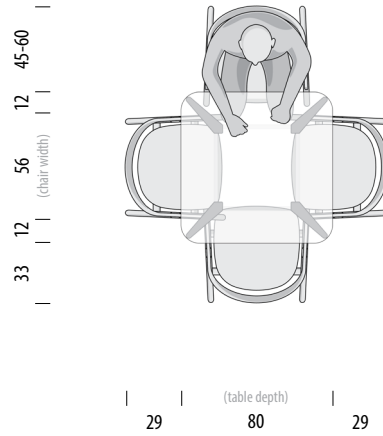

Stafa Table 180 x 90
Item no: 036 / 3CF **Size (cm)**
W: 180 D: 90 H: 75

Stafa Table 200 x 90
Item no: 037 / 3D0 **Size (cm)**
W: 200 D: 90 H: 75

deepest chair fit **6 chairs** ↔ max. seating places **8 chairs**

Stafa Table 220 x 90
Item no: 038 / 3D1 **Size (cm)**
W: 220 D: 90 H: 75

deepest chair fit **6 chairs** ↔ max. seating places **8 chairs**

Stafa Table

Seating overview - Ava Chair | W: 56, D: 53, H: 77

0cm 100 140 160 180 200 220 240

Scale: 1:40

Version: 1-6-2024

Stafa Round Table Ø90 Size (cm)
Item no: 100 W: Ø90 H: 75

Stafa Table 80 x 80 Size (cm)
Item no: 2F5 / 381 W: 80 D: 80 H: 75

Stafa Table 140 x 90 Size (cm)
Item no: 034 / 3CD W: 140 D: 90 H: 75