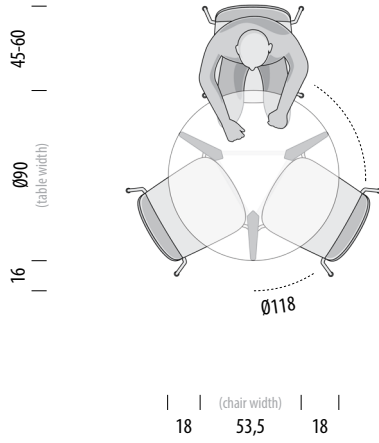

0cm 100 140 160 180 200 220 240

Scale: 1:40

Version: 1-6-2024

Stafa Round Table Ø90 Size (cm)
Item no: 100 W: Ø90 H: 75

Stafa Table 80 x 80 Size (cm)
Item no: 2F5 / 381 W: 80 D: 80 H: 75

Stafa Table 140 x 90 Size (cm)
Item no: 034 / 3CD W: 140 D: 90 H: 75

Stafa Table 160 x 90 Size (cm)
Item no: 035 / 3CE W: 160 D: 90 H: 75

Stafa Table

Seating overview - Nora Chair | W: 45, D: 47, H: 79

Scale: 1:40

Version: 1-6-2024

Stafa Table 180 x 90 **Size (cm)**
 Item no: 036 / 3CF W: 180 D: 90 H: 75

Stafa Table

Seating overview - Book Side Chair | W: 53,5, D: 51,5, H: 83

0cm 100 140 160 180 200 220 240

Scale: 1:40

Version: 1-6-2024

Stafa Round Table Ø90 Size (cm)
Item no: 100 W: Ø90 H: 75

Stafa Table 80 x 80 Size (cm)
Item no: 2F5 / 381 W: 80 D: 80 H: 75

Stafa Table 140 x 90 Size (cm)
Item no: 034 / 3CD W: 140 D: 90 H: 75

deepest chair fit
4 chairs

max. seating places
6 chairs

Stafa Table 160 x 90 Size (cm)
Item no: 035 / 3CE W: 160 D: 90 H: 75

Stafa Table