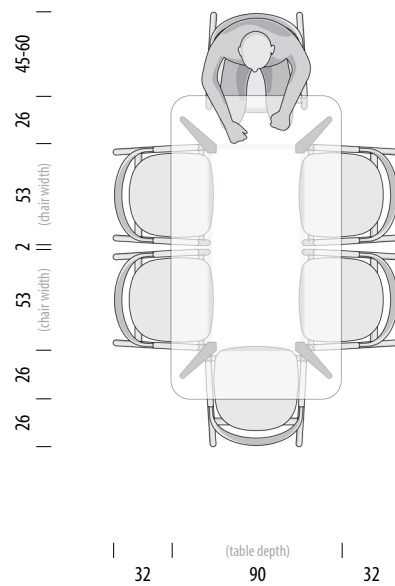

Item no. 2F5 / 381

Leg spacing	Width	Depth	Height
Floor level	69	69	
Seat height	48	48	
Apron height	39	39	

Assembly 15 min / 2 persons

Plate	Thickness
	2 / 2,5

Stafa Table 140

Base Solid oak, Plate Solid oak / Linoleum

Stafa Table 220 x 90 Size (cm)
Item no: 038 / 3D1 W: 220 D: 90 H: 75

deepest chair fit 6 chairs max. seating places 8 chairs

Stafa Table

Seating overview - Muna Chair | W: 53, D: 53, H: 75

0cm 100 140 160 180 200 220 240

Scale: 1:40

Version: 1-6-2024

Stafa Round Table Ø90 Size (cm)
Item no: 100 W: Ø90 H: 75

Stafa Table 80 x 80 Size (cm)
Item no: 2F5 / 381 W: 80 D: 80 H: 75

Stafa Table 140 x 90 Size (cm)
Item no: 034 / 3CD W: 140 D: 90 H: 75

deepest chair fit
4 chairs

max. seating places
6 chairs

Stafa Table 160 x 90 Size (cm)
Item no: 035 / 3CE W: 160 D: 90 H: 75

Stafa Table

Seating overview - Muna Chair | W: 53, D: 53, H: 75

Scale: 1:40

Version: 1-6-2024