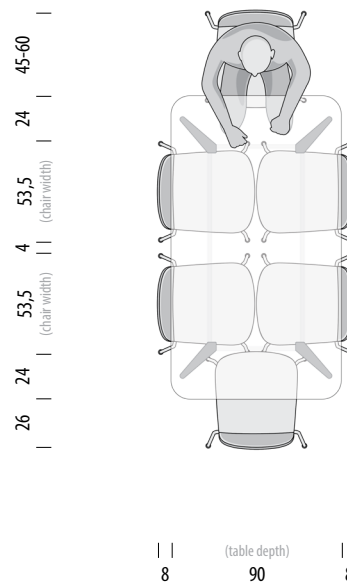

Stafa Table

Seating overview - Book Side Chair | W: 53,5, D: 51,5, H: 83

0cm 100 140 160 180 200 220 240

Scale: 1:40

Version: 1-6-2024

Stafa Round Table Ø90 Size (cm)
Item no: 100 W: Ø90 H: 75

Stafa Table 80 x 80 Size (cm)
Item no: 2F5 / 381 W: 80 D: 80 H: 75

Stafa Table 140 x 90 Size (cm)
Item no: 034 / 3CD W: 140 D: 90 H: 75

deepest chair fit
4 chairs

max. seating places
6 chairs

Stafa Table 160 x 90 Size (cm)
Item no: 035 / 3CE W: 160 D: 90 H: 75

Stafa Table

Seating overview - Book Side Chair | W: 53,5, D: 51,5, H: 83

Scale: 1:40

Version: 1-6-2024

Stafa Table 180 x 90
Item no: 036 / 3CF

Size (cm)
W: 180 D: 90 H: 75

deepest chair fit
6 chairs

max. seating places
8 chairs

Stafa Table 200 x 90
Item no: 037 / 3D0

Size (cm)
W: 200 D: 90 H: 75

Stafa Table 220 x 90
Item no: 038 / 3D1

Size (cm)
W: 220 D: 90 H: 75

Stafa Table

Seating overview - Book Armchair | W: 62, D: 53, H: 83

0cm 100 140 160 180 200 220 240