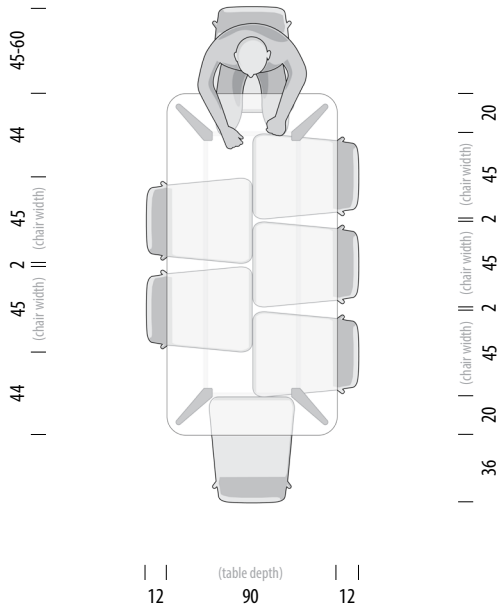

Version: 1-6-2024

Basic info

Design	Salih Teskeredžić	
Product size	W: 220, D: 90, H: 75	
Packaging	W: 226, D: 93, H: 13	
Volume	0,27 m ³	
Net weight	51,8 kg	40,3 kg
Gross weight	57,2 kg	45,6 kg
	(oak)	(linoleum)

0cm 100 140 160 180 200 220 240

Scale: 1:40

Version: 1-6-2024

Stafa Round Table Ø90 Size (cm)
Item no: 100 W: Ø90 H: 75

Stafa Table 80 x 80 Size (cm)
Item no: 2F5 / 381 W: 80 D: 80 H: 75

Stafa Table 140 x 90 Size (cm)
Item no: 034 / 3CD W: 140 D: 90 H: 75

Stafa Table 160 x 90 Size (cm)
Item no: 035 / 3CE W: 160 D: 90 H: 75

Stafa Table

Seating overview - Ena Chair | W: 45, D: 56, H: 84

0cm 100 140 160 180 200 220 240

Scale: 1:40

Version: 1-6-2024

Stafa Table 180 x 90
Item no: 036 / 3CF

Size (cm)
W: 180 D: 90 H: 75

deepest chair fit
6 chairs

max. seating places
8 chairs

Stafa Table 200 x 90
Item no: 037 / 3D0

Size (cm)
W: 200 D: 90 H: 75

deepest chair fit
6 chairs

max. seating places
8 chairs