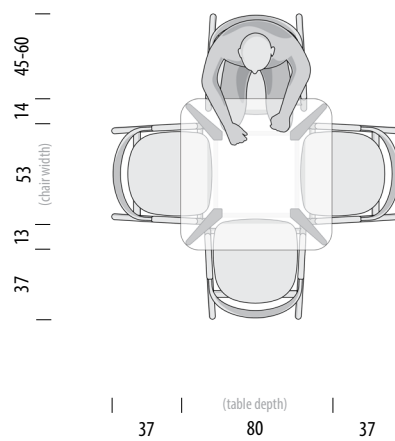

Stafa Table 220 x 90 Size (cm)
Item no: 038 / 3D1 W: 220 D: 90 H: 75

deepest chair fit 6 chairs max. seating places 8 chairs

Stafa Table

Seating overview - Muna Chair | W: 53, D: 53, H: 75

0cm 100 140 160 180 200 220 240

Scale: 1:40

Version: 1-6-2024

Stafa Round Table Ø90 Size (cm)
Item no: 100 W: Ø90 H: 75

Stafa Table 80 x 80 Size (cm)
Item no: 2F5 / 381 W: 80 D: 80 H: 75

Stafa Table 140 x 90 Size (cm)
Item no: 034 / 3CD W: 140 D: 90 H: 75