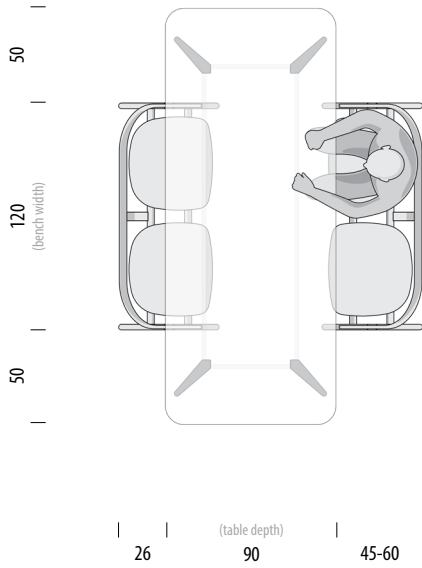

0cm 100 140 160 180 200 220 240

Scale: 1:40

Version: 1-6-2024

Stafa table 140 x 90 **Size (cm)**
 Item no: 034 / 3CD W: 140 D: 90 H: 75

Stafa table 160 x 90 **Size (cm)**
 Item no: 035 / 3CE W: 160 D: 90 H: 75

Stafa table 180 x 90 **Size (cm)**
 Item no: 036 / 3CF W: 180 D: 90 H: 75

Stafa table 200 x 90 **Size (cm)**
 Item no: 037 / 3D0 W: 200 D: 90 H: 75

Stafa Table

Seating overview - Ava Bench | W: 120, D: 53, H: 77,5

0cm 100 140 160 180 200 220 240

Scale: 1:40

Version: 1-6-2024

Stafa table 220 x 90
Item no: 038 / 3D1

Size (cm)
W: 220 D: 90 H: 75

Stafa Table

Available materials

Version: 1-6-2024