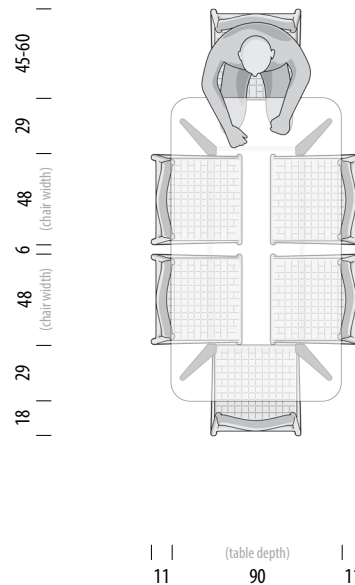

Version: 1-6-2024

Basic info

Design	Salih Teskeredžić	
Product size	W: 220, D: 90, H: 75	
Packaging	W: 226, D: 93, H: 13	
Volume	0,27 m ³	
Net weight	51,8 kg	40,3 kg
Gross weight	57,2 kg	45,6 kg
	(oak)	(linoleum)

Size (cm)
W: 180 D: 90 H: 75

deepest chair fit
6 chairs

max. seating places
8 chairs

Stafa Table 200 x 90
Item no: 037 / 3D0

Size (cm)
W: 200 D: 90 H: 75

deepest chair fit
6 chairs

max. seating places
8 chairs

Stafa Table 220 x 90
Item no: 038 / 3D1

Size (cm)
W: 220 D: 90 H: 75

Stafa Table

Seating overview - Fawn Chair | W: 48, D: 48, H: 79

0cm 100 140 160 180 200 220 240

Scale: 1:40

Version: 1-6-2024

Stafa Round Table Ø90 Size (cm)
Item no: 100 W: Ø90 H: 75

Stafa Table 80 x 80 Size (cm)
Item no: 2F5 / 381 W: 80 D: 80 H: 75

Stafa Table 140 x 90 Size (cm)
Item no: 034 / 3CD W: 140 D: 90 H: 75

Stafa Table 160 x 90 Size (cm)
Item no: 035 / 3CE W: 160 D: 90 H: 75