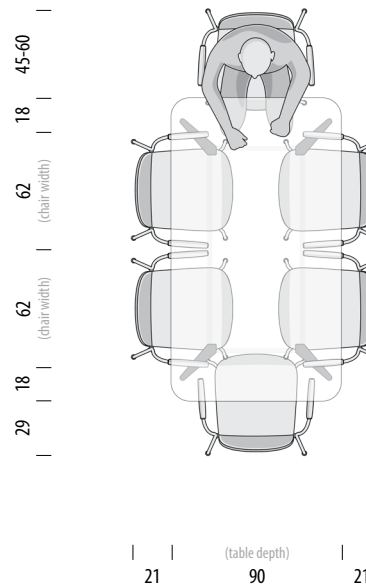

Item no. 2F5 / 381

Leg spacing	Width	Depth	Height
Floor level	69	69	
Seat height	48	48	
Apron height	39	39	

Assembly 15 min / 2 persons

Plate	Thickness
	2 / 2,5

Stafa Table 140

Base Solid oak, Plate Solid oak / Linoleum

Stafa Table 200 x 90
Item no: 037 / 3D0

Size (cm)
W: 200 D: 90 H: 75

Stafa Table 220 x 90
Item no: 038 / 3D1

Size (cm)
W: 220 D: 90 H: 75

Stafa Table

Seating overview - Book Armchair | W: 62, D: 53, H: 83

0cm 100 140 160 180 200 220 240

Scale: 1:40

Version: 1-6-2024

Stafa Round Table Ø90 Size (cm)
Item no: 100 W: Ø90 H: 75

Stafa Table 80 x 80 Size (cm)
Item no: 2F5 / 381 W: 80 D: 80 H: 75

Stafa Table 140 x 90 Size (cm)
Item no: 034 / 3CD W: 140 D: 90 H: 75

deepest chair fit
4 chairs

max. seating places
6 chairs

Stafa Table 160 x 90 Size (cm)
Item no: 035 / 3CE W: 160 D: 90 H: 75

Stafa Table

Seating overview - Book Armchair | W: 62, D: 53, H: 83

0cm 100 140 160 180 200 220 240