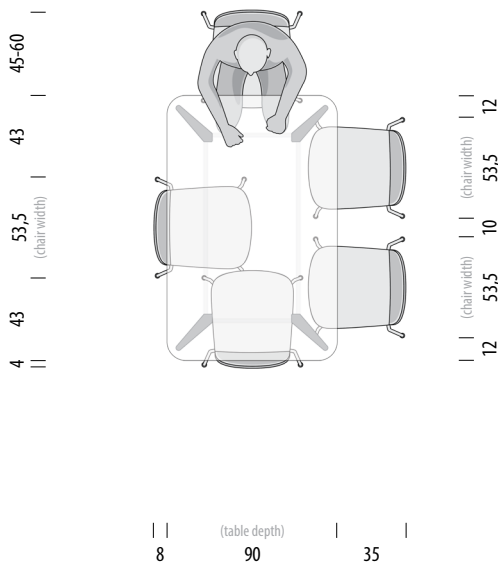

Packaging W: 96, D: 95, H: 13

Volume 0,12 m³

Net weight 17,8 kg

Gross weight 20 kg

Item no. 100

Leg spacing	Width	Depth	Height
Floor level	72		
Seat height	47		
Apron height	37		

Assembly 15 min / 2 persons

deepest chair fit
6 chairs \longleftrightarrow max. seating places
8 chairs

Stafa Table 200 x 90 **Size (cm)**
 Item no: 037 / 3D0 W: 200 D: 90 H: 75

Stafa Table 220 x 90 **Size (cm)**
 Item no: 038 / 3D1 W: 220 D: 90 H: 75

Stafa Table

Seating overview - Book Side Chair | W: 53,5, D: 51,5, H: 83

0cm 100 140 160 180 200 220 240

Scale: 1:40

Version: 1-6-2024

Stafa Round Table Ø90 Size (cm)
Item no: 100 W: Ø90 H: 75

Stafa Table 80 x 80 Size (cm)
Item no: 2F5 / 381 W: 80 D: 80 H: 75

Stafa Table 140 x 90 Size (cm)
Item no: 034 / 3CD W: 140 D: 90 H: 75

deepest chair fit
4 chairs

max. seating places
6 chairs

Stafa Table 160 x 90 Size (cm)
Item no: 035 / 3CE W: 160 D: 90 H: 75

Stafa Table