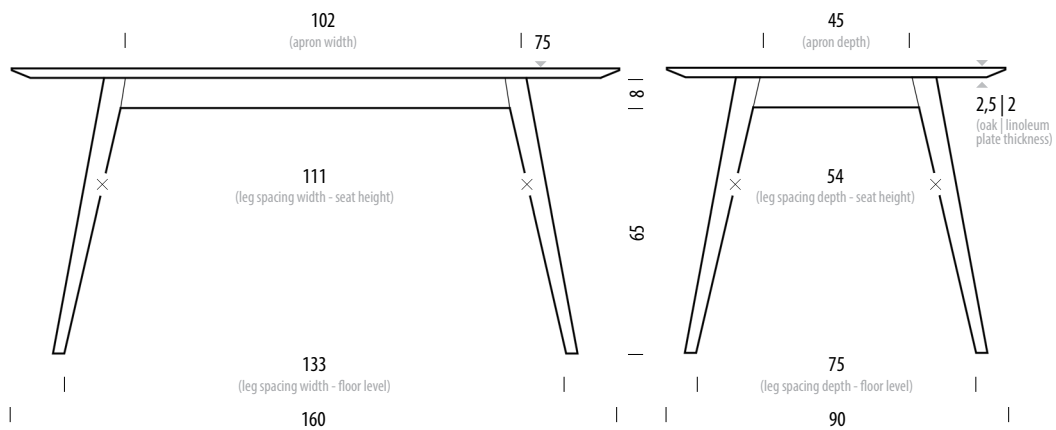

Item no. 034 / 3CD

Leg spacing	Width	Depth	Height
Floor level	124	75	
Seat height	103	54	
Apron height	94	45	

Assembly 15 min / 2 persons

Plate	Thickness
	2 / 2,5

Stafa Table 160

Base Solid oak, Plate Solid oak / Linoleum

Version: 1-6-2024

Basic info

Design	Salih Teskeredžić	
Product size	W: 160, D: 90, H: 75	
Packaging	W: 166, D: 93, H: 13	
Volume	0,20 m ³	
Net weight	40,1 kg	31,6 kg
Gross weight	44,1 kg	35,7 kg
	(oak)	(linoleum)

Item no. 035 / 3CE

Leg spacing	Width	Depth	Height
Floor level	133	75	
Seat height	111	54	
Apron height	102	45	

Assembly 15 min / 2 persons

Plate	Thickness
	2 / 2,5

Stafa Table 180

Base Solid oak, Plate Solid oak / Linoleum

Version: 1-6-2024

Basic info

Design	Salih Teskeredžić	
Product size	W: 180, D: 90, H: 75	
Packaging	W: 186, D: 93, H: 13	
Volume	0,22 m ³	
Net weight	45,5 kg	33,2 kg
Gross weight	49,9 kg	37,6 kg
	(oak)	(linoleum)