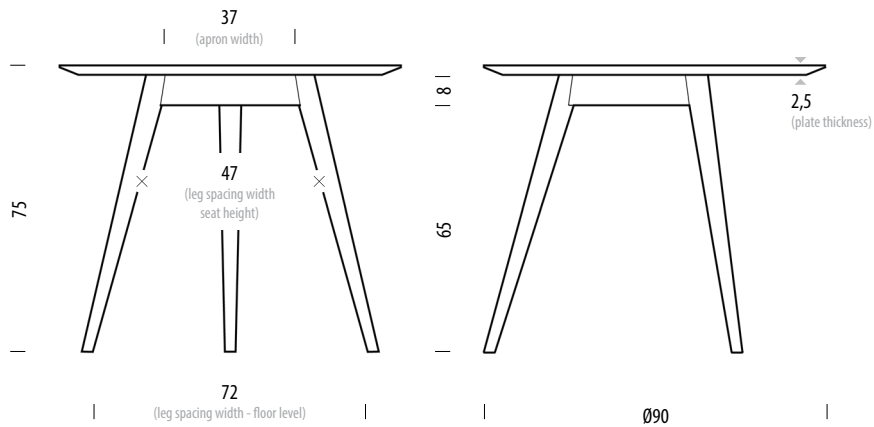

Packaging W: 96, D: 95, H: 13

Volume 0,12 m³

Net weight 17,8 kg

Gross weight 20 kg

Item no. 100

Leg spacing	Width	Depth	Height
Floor level	72		
Seat height	47		
Apron height	37		

Assembly 15 min / 2 persons

Plate	Thickness
	2,5

Stafa Table 80

Base Solid oak, Plate Solid oak / Linoleum

Version: 1-6-2024

Basic info

Design	Salih Teskeredžić	
Product size	W: 80, D: 80, H: 75	
Packaging	W: 85, D: 85, H: 13	
Volume	0,09 m ³	
Net weight	18,4 kg	13 kg
Gross weight	21,9 kg (oak)	15,5 kg (linoleum)

Item no. 2F5 / 381

Leg spacing	Width	Depth	Height
Floor level	69	69	
Seat height	48	48	
Apron height	39	39	

Assembly 15 min / 2 persons

Plate	Thickness
	2 / 2,5

Stafa Table 140

Base Solid oak, Plate Solid oak / Linoleum

Version: 1-6-2024

Basic info

Design	Salih Teskeredžić	
Product size	W: 140, D: 90, H: 75	
Packaging	W: 146, D: 93, H: 13	
Volume	0,17 m ³	
Net weight	37,2 kg	28,1 kg
Gross weight	40,7 kg	31,5 kg
	(oak)	(linoleum)