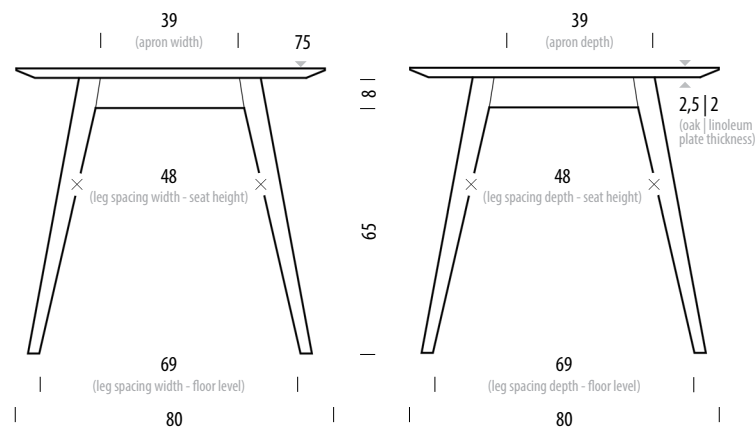

Packaging W: 96, D: 95, H: 13

Volume 0,12 m³

Net weight 17,8 kg

Gross weight 20 kg

Item no. 100

Leg spacing	Width	Depth	Height
Floor level	72		
Seat height	47		
Apron height	37		

Assembly 15 min / 2 persons

Plate	Thickness
	2,5

Stafa Table 80

Base Solid oak, Plate Solid oak / Linoleum

Version: 1-6-2024

Basic info

Design	Salih Teskeredžić	
Product size	W: 80, D: 80, H: 75	
Packaging	W: 85, D: 85, H: 13	
Volume	0,09 m ³	
Net weight	18,4 kg	13 kg
Gross weight	21,9 kg (oak)	15,5 kg (linoleum)

Item no. 2F5 / 381

Leg spacing	Width	Depth	Height
Floor level	69	69	
Seat height	48	48	
Apron height	39	39	

Assembly 15 min / 2 persons

Plate	Thickness
	2 / 2,5

Stafa Table 140

Base Solid oak, Plate Solid oak / Linoleum

Version: 1-6-2024

Basic info

Design	Salih Teskeredžić	
Product size	W: 140, D: 90, H: 75	
Packaging	W: 146, D: 93, H: 13	
Volume	0,17 m ³	
Net weight	37,2 kg	28,1 kg
Gross weight	40,7 kg	31,5 kg
	(oak)	(linoleum)