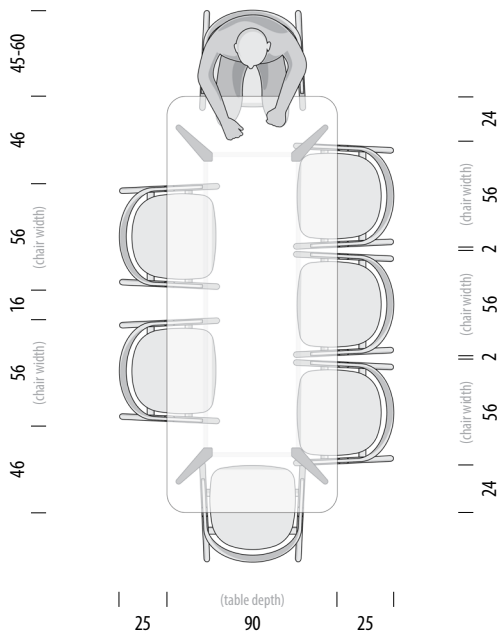

Scale: 1:40

Version: 1-6-2024

Stafa Round Table Ø90 Size (cm)
Item no: 100 W: Ø90 H: 75

Stafa Table 80 x 80 Size (cm)
Item no: 2F5 / 381 W: 80 D: 80 H: 75

Stafa Table 140 x 90 Size (cm)
Item no: 034 / 3CD W: 140 D: 90 H: 75

deepest chair fit
4 chairs

max. seating places
6 chairs

Stafa Table 160 x 90 Size (cm)
Item no: 035 / 3CE W: 160 D: 90 H: 75

Stafa Table

Seating overview - Ava Chair | W: 56, D: 53, H: 77

Scale: 1:40

Version: 1-6-2024

Stafa Table 180 x 90 **Size (cm)**
 Item no: 036 / 3CF W: 180 D: 90 H: 75

Stafa Table 200 x 90 **Size (cm)**
 Item no: 037 / 3D0 W: 200 D: 90 H: 75

deepest chair fit **6 chairs** ↔ max. seating places **8 chairs**

Stafa Table 220 x 90 **Size (cm)**
 Item no: 038 / 3D1 W: 220 D: 90 H: 75

deepest chair fit **6 chairs** ↔ max. seating places **8 chairs**

Stafa Table

Seating overview - Ava Bench | W: 120, D: 53, H: 77,5