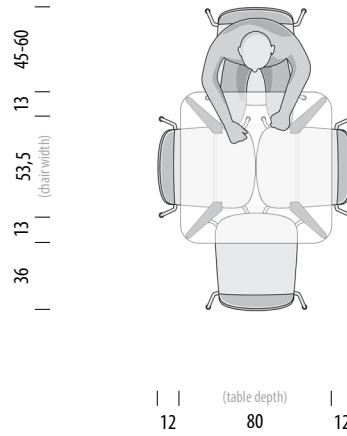

0cm 100 140 160 180 200 220 240

Scale: 1:40

Version: 1-6-2024

Stafa Round Table Ø90 Size (cm)
Item no: 100 W: Ø90 H: 75

Stafa Table 80 x 80 Size (cm)
Item no: 2F5 / 381 W: 80 D: 80 H: 75

Stafa Table 140 x 90 Size (cm)
Item no: 034 / 3CD W: 140 D: 90 H: 75

Stafa Table 160 x 90 Size (cm)
Item no: 035 / 3CE W: 160 D: 90 H: 75

Stafa Table

Seating overview - Nora Chair | W: 45, D: 47, H: 79

Scale: 1:40

Version: 1-6-2024

Stafa Table 180 x 90 **Size (cm)**
 Item no: 036 / 3CF W: 180 D: 90 H: 75

Stafa Table

Seating overview - Book Side Chair | W: 53,5, D: 51,5, H: 83

0cm 100 140 160 180 200 220 240

Scale: 1:40

Version: 1-6-2024

Stafa Round Table Ø90 Size (cm)
Item no: 100 W: Ø90 H: 75

Stafa Table 80 x 80 Size (cm)
Item no: 2F5 / 381 W: 80 D: 80 H: 75

Stafa Table 140 x 90 Size (cm)
Item no: 034 / 3CD W: 140 D: 90 H: 75

deepest chair fit
4 chairs

max. seating places
6 chairs

Stafa Table 160 x 90 Size (cm)
Item no: 035 / 3CE W: 160 D: 90 H: 75

Stafa Table