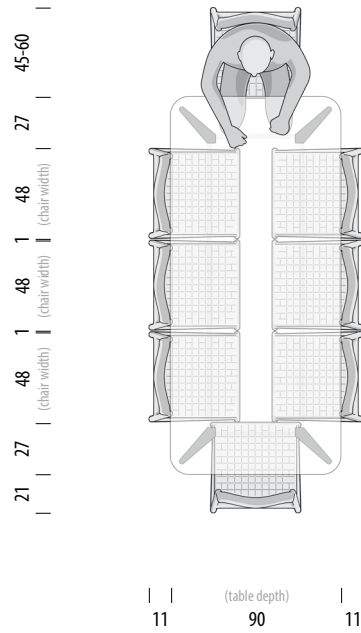

Stafa Table 80 x 80 Size (cm)
Item no: 2F5 / 381 W: 80 D: 80 H: 75

Stafa Table 140 x 90 Size (cm)
Item no: 034 / 3CD W: 140 D: 90 H: 75

Stafa Table 160 x 90 Size (cm)
Item no: 035 / 3CE W: 160 D: 90 H: 75

Stafa Table

Seating overview - Fawn Chair | W: 48, D: 48, H: 79

0cm 100 140 160 180 200 220 240

Scale: 1:40

Version: 1-6-2024

Stafa Table 180 x 90
Item no: 036 / 3CF

Size (cm)
W: 180 D: 90 H: 75

deepest chair fit
6 chairs

max. seating places
8 chairs

Stafa Table 200 x 90
Item no: 037 / 3D0

Size (cm)
W: 200 D: 90 H: 75

Stafa Table 220 x 90
Item no: 038 / 3D1

Size (cm)
W: 220 D: 90 H: 75

Stafa Table

Seating overview - Nora Chair | W: 45, D: 47, H: 79

0cm 100 140 160 180 200 220 240

Scale: 1:40

Version: 1-6-2024

Stafa Round Table Ø90 Size (cm)
Item no: 100 W: Ø90 H: 75

Stafa Table 80 x 80 Size (cm)
Item no: 2F5 / 381 W: 80 D: 80 H: 75

Stafa Table 140 x 90 Size (cm)
Item no: 034 / 3CD W: 140 D: 90 H: 75