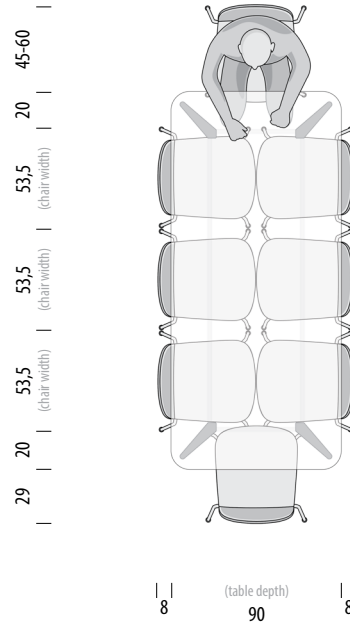

Stafa Table 140 x 90 Size (cm)
Item no: 034 / 3CD W: 140 D: 90 H: 75

deepest chair fit
4 chairs

max. seating places
6 chairs

Stafa Table 160 x 90 Size (cm)
Item no: 035 / 3CE W: 160 D: 90 H: 75

Stafa Table

Seating overview - Book Side Chair | W: 53,5, D: 51,5, H: 83

Scale: 1:40

Version: 1-6-2024

Stafa Table 180 x 90
Item no: 036 / 3CF

Size (cm)
W: 180 D: 90 H: 75

deepest chair fit
6 chairs

max. seating places
8 chairs

Stafa Table 200 x 90
Item no: 037 / 3D0

Size (cm)
W: 200 D: 90 H: 75

Stafa Table 220 x 90
Item no: 038 / 3D1

Size (cm)
W: 220 D: 90 H: 75

Stafa Table

Seating overview - Book Armchair | W: 62, D: 53, H: 83

0cm 100 140 160 180 200 220 240

Scale: 1:40

Version: 1-6-2024

Stafa Round Table Ø90 Size (cm)
Item no: 100 W: Ø90 H: 75

Stafa Table 80 x 80 Size (cm)
Item no: 2F5 / 381 W: 80 D: 80 H: 75

Stafa Table 140 x 90 Size (cm)
Item no: 034 / 3CD W: 140 D: 90 H: 75