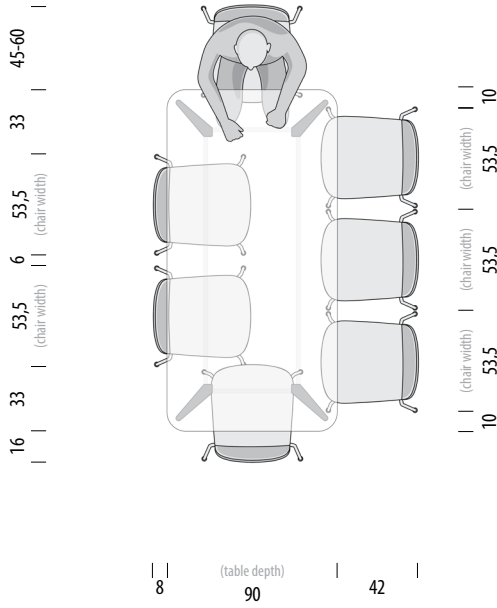

Stafa Table

Seating overview - Book Side Chair | W: 53,5, D: 51,5, H: 83

0cm 100 140 160 180 200 220 240

Scale: 1:40

Version: 1-6-2024

Stafa Round Table Ø90 Size (cm)
Item no: 100 W: Ø90 H: 75

Stafa Table 80 x 80 Size (cm)
Item no: 2F5 / 381 W: 80 D: 80 H: 75

Stafa Table 140 x 90 Size (cm)
Item no: 034 / 3CD W: 140 D: 90 H: 75

deepest chair fit
4 chairs

max. seating places
6 chairs

Stafa Table 160 x 90 Size (cm)
Item no: 035 / 3CE W: 160 D: 90 H: 75

Stafa Table

Seating overview - Book Side Chair | W: 53,5, D: 51,5, H: 83

Scale: 1:40

Version: 1-6-2024

Stafa Table 180 x 90
Item no: 036 / 3CF

Size (cm)
W: 180 D: 90 H: 75

deepest chair fit
6 chairs

max. seating places
8 chairs

Stafa Table 200 x 90
Item no: 037 / 3D0

Size (cm)
W: 200 D: 90 H: 75

Stafa Table 220 x 90
Item no: 038 / 3D1

Size (cm)
W: 220 D: 90 H: 75

Stafa Table

Seating overview - Book Armchair | W: 62, D: 53, H: 83

0cm 100 140 160 180 200 220 240