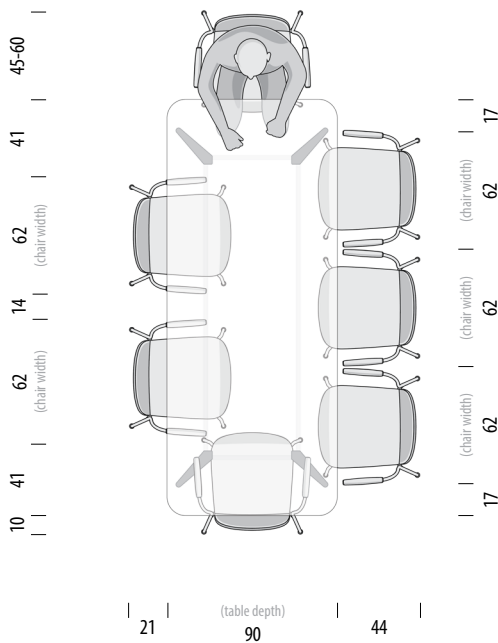

Scale: 1:40

Version: 1-6-2024

Stafa Round Table Ø90 Size (cm)
Item no: 100 W: Ø90 H: 75

Stafa Table 80 x 80 Size (cm)
Item no: 2F5 / 381 W: 80 D: 80 H: 75

Stafa Table 140 x 90 Size (cm)
Item no: 034 / 3CD W: 140 D: 90 H: 75

deepest chair fit
4 chairs

max. seating places
6 chairs

Stafa Table 160 x 90 Size (cm)
Item no: 035 / 3CE W: 160 D: 90 H: 75

Stafa Table

Seating overview - Book Armchair | W: 62, D: 53, H: 83

0cm 100 140 160 180 200 220 240

Scale: 1:40

Version: 1-6-2024

Stafa Table 180 x 90 Size (cm)
Item no: 036 / 3CF W: 180 D: 90 H: 75

Stafa Table 200 x 90 Size (cm)
Item no: 037 / 3D0 W: 200 D: 90 H: 75

deepest chair fit 6 chairs max. seating places 8 chairs

Stafa Table 220 x 90 Size (cm)
Item no: 038 / 3D1 W: 220 D: 90 H: 75

deepest chair fit 6 chairs max. seating places 8 chairs

Stafa Table

Seating overview - Muna Chair | W: 53, D: 53, H: 75

0cm 100 140 160 180 200 220 240