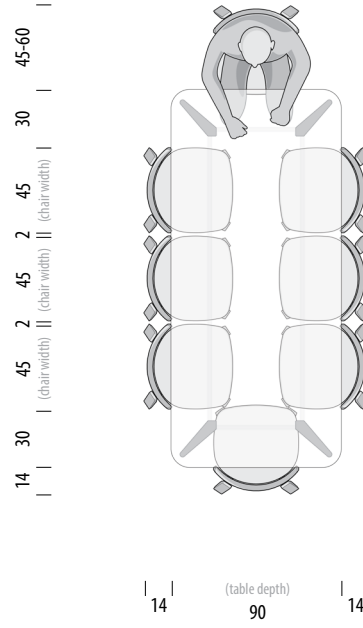

Item no. 2F5 / 381

Leg spacing	Width	Depth	Height
Floor level	69	69	
Seat height	48	48	
Apron height	39	39	

Assembly 15 min / 2 persons

Plate	Thickness
	2 / 2,5

Stafa Table 140

Base Solid oak, Plate Solid oak / Linoleum

0cm 100 140 160 180 200 220 240

Scale: 1:40

Version: 1-6-2024

Stafa Round Table Ø90 Size (cm)
Item no: 100 W: Ø90 H: 75

Stafa Table 80 x 80 Size (cm)
Item no: 2F5 / 381 W: 80 D: 80 H: 75

Stafa Table 140 x 90 Size (cm)
Item no: 034 / 3CD W: 140 D: 90 H: 75

Stafa Table 160 x 90 Size (cm)
Item no: 035 / 3CE W: 160 D: 90 H: 75

Stafa Table

Seating overview - Nora Chair | W: 45, D: 47, H: 79

Scale: 1:40

Version: 1-6-2024

Stafa Table 180 x 90 **Size (cm)**
 Item no: 036 / 3CF W: 180 D: 90 H: 75

deepest chair fit
6 chairs \longleftrightarrow max. seating places
8 chairs

Stafa Table 200 x 90 **Size (cm)**
 Item no: 037 / 3D0 W: 200 D: 90 H: 75

Stafa Table 220 x 90 **Size (cm)**
 Item no: 038 / 3D1 W: 220 D: 90 H: 75