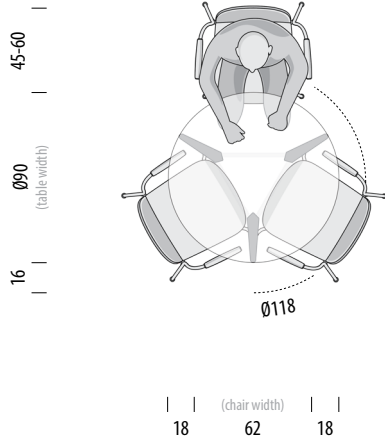

0cm 100 140 160 180 200 220 240

Scale: 1:40

Version: 1-6-2024

Stafa Round Table Ø90 Size (cm)
Item no: 100 W: Ø90 H: 75

Stafa Table 80 x 80 Size (cm)
Item no: 2F5 / 381 W: 80 D: 80 H: 75

Stafa Table 140 x 90 Size (cm)
Item no: 034 / 3CD W: 140 D: 90 H: 75

Seating overview - Book Side Chair | W: 53,5, D: 51,5, H: 83

Scale: 1:40

Version: 1-6-2024

Stafa Table 180 x 90
Item no: 036 / 3CF

Size (cm)
W: 180 D: 90 H: 75

deepest chair fit
6 chairs

max. seating places
8 chairs

Stafa Table 200 x 90
Item no: 037 / 3D0

Size (cm)
W: 200 D: 90 H: 75

Stafa Table 220 x 90
Item no: 038 / 3D1

Size (cm)
W: 220 D: 90 H: 75

Stafa Table

Seating overview - Book Armchair | W: 62, D: 53, H: 83

0cm 100 140 160 180 200 220 240

Scale: 1:40

Version: 1-6-2024

Stafa Round Table Ø90 Size (cm)
Item no: 100 W: Ø90 H: 75

Stafa Table 80 x 80 Size (cm)
Item no: 2F5 / 381 W: 80 D: 80 H: 75

Stafa Table 140 x 90 Size (cm)
Item no: 034 / 3CD W: 140 D: 90 H: 75