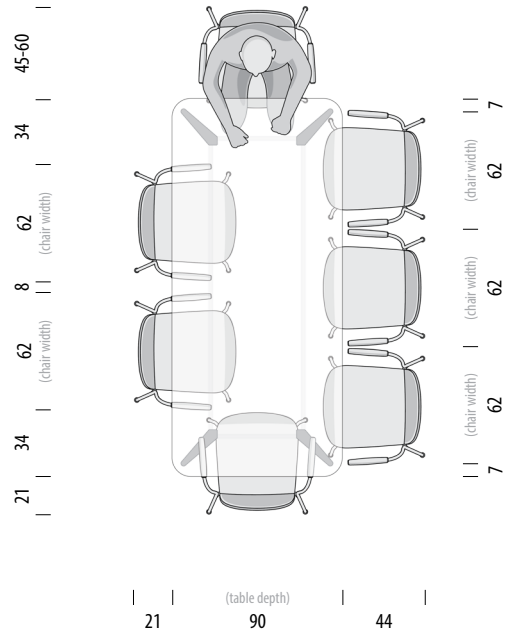

Scale: 1:40

Version: 1-6-2024

Stafa Round Table Ø90 Size (cm)
Item no: 100 W: Ø90 H: 75

Stafa Table 80 x 80 Size (cm)
Item no: 2F5 / 381 W: 80 D: 80 H: 75

Stafa Table 140 x 90 Size (cm)
Item no: 034 / 3CD W: 140 D: 90 H: 75

deepest chair fit
4 chairs

max. seating places
6 chairs

Stafa Table 160 x 90 Size (cm)
Item no: 035 / 3CE W: 160 D: 90 H: 75

Stafa Table

Seating overview - Book Armchair | W: 62, D: 53, H: 83

0cm 100 140 160 180 200 220 240

Scale: 1:40

Version: 1-6-2024

Stafa Table 180 x 90 Size (cm)
Item no: 036 / 3CF W: 180 D: 90 H: 75

Stafa Table 200 x 90 Size (cm)
Item no: 037 / 3D0 W: 200 D: 90 H: 75

deepest chair fit 6 chairs max. seating places 8 chairs

Stafa Table 220 x 90 Size (cm)
Item no: 038 / 3D1 W: 220 D: 90 H: 75

deepest chair fit 6 chairs max. seating places 8 chairs

Stafa Table

Seating overview - Muna Chair | W: 53, D: 53, H: 75

0cm 100 140 160 180 200 220 240