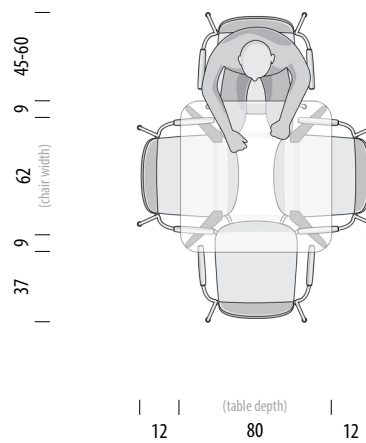

Seating overview - Book Side Chair | W: 53,5, D: 51,5, H: 83

Scale: 1:40

Version: 1-6-2024

Stafa Table 180 x 90
Item no: 036 / 3CF

Size (cm)
W: 180 D: 90 H: 75

deepest chair fit
6 chairs

max. seating places
8 chairs

Stafa Table 200 x 90
Item no: 037 / 3D0

Size (cm)
W: 200 D: 90 H: 75

Stafa Table 220 x 90
Item no: 038 / 3D1

Size (cm)
W: 220 D: 90 H: 75

Stafa Table

Seating overview - Book Armchair | W: 62, D: 53, H: 83

0cm 100 140 160 180 200 220 240

Scale: 1:40

Version: 1-6-2024

Stafa Round Table Ø90 Size (cm)
Item no: 100 W: Ø90 H: 75

Stafa Table 80 x 80 Size (cm)
Item no: 2F5 / 381 W: 80 D: 80 H: 75

Stafa Table 140 x 90 Size (cm)
Item no: 034 / 3CD W: 140 D: 90 H: 75