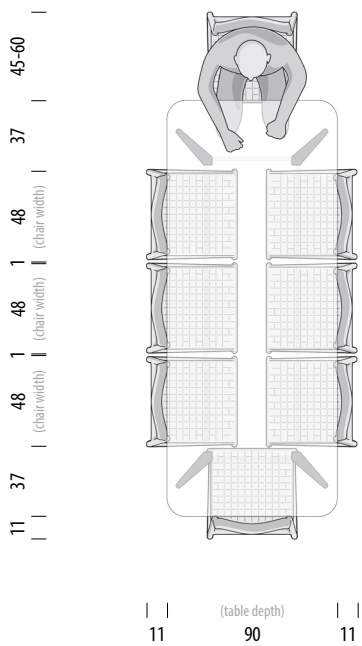

Stafa Table 80 x 80 Size (cm)
Item no: 2F5 / 381 W: 80 D: 80 H: 75

Stafa Table 140 x 90 Size (cm)
Item no: 034 / 3CD W: 140 D: 90 H: 75

Stafa Table 160 x 90 Size (cm)
Item no: 035 / 3CE W: 160 D: 90 H: 75

Stafa Table

Seating overview - Fawn Chair | W: 48, D: 48, H: 79

0cm 100 140 160 180 200 220 240

Scale: 1:40

Version: 1-6-2024

Stafa Table 180 x 90
Item no: 036 / 3CF

Size (cm)
W: 180 D: 90 H: 75

deepest chair fit
6 chairs

max. seating places
8 chairs

Stafa Table 200 x 90
Item no: 037 / 3D0

Size (cm)
W: 200 D: 90 H: 75

Stafa Table 220 x 90
Item no: 038 / 3D1

Size (cm)
W: 220 D: 90 H: 75

Stafa Table

Seating overview - Nora Chair | W: 45, D: 47, H: 79

0cm 100 140 160 180 200 220 240

Scale: 1:40

Version: 1-6-2024

Stafa Round Table Ø90 Size (cm)
Item no: 100 W: Ø90 H: 75

Stafa Table 80 x 80 Size (cm)
Item no: 2F5 / 381 W: 80 D: 80 H: 75

Stafa Table 140 x 90 Size (cm)
Item no: 034 / 3CD W: 140 D: 90 H: 75