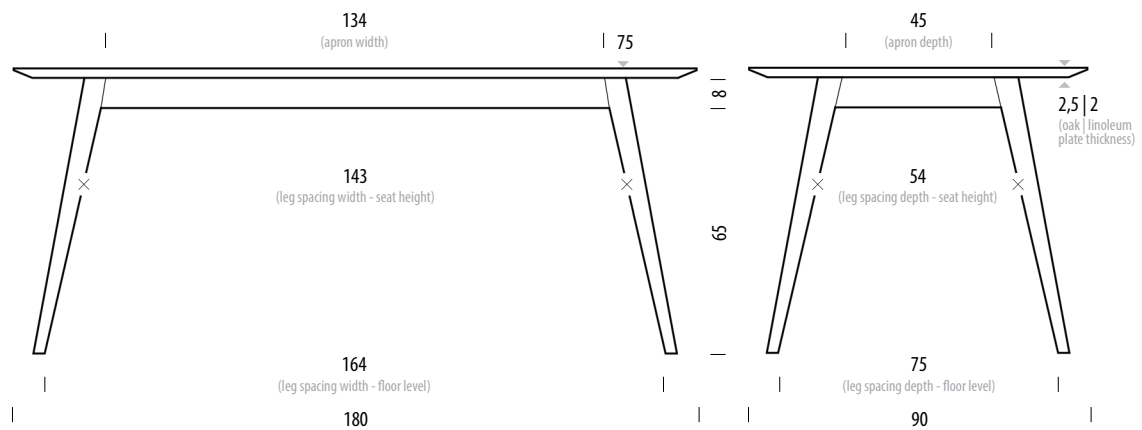

Item no. 035 / 3CE

Leg spacing	Width	Depth	Height
Floor level	133	75	
Seat height	111	54	
Apron height	102	45	

Assembly 15 min / 2 persons

Plate	Thickness
	2 / 2,5

Stafa Table 180

Base Solid oak, Plate Solid oak / Linoleum

Version: 1-6-2024

Basic info

Design	Salih Teskeredžić	
Product size	W: 180, D: 90, H: 75	
Packaging	W: 186, D: 93, H: 13	
Volume	0,22 m ³	
Net weight	45,5 kg	33,2 kg
Gross weight	49,9 kg	37,6 kg
	(oak)	(linoleum)

Item no. 036 / 3CF

Leg spacing	Width	Depth	Height
Floor level	164	75	
Seat height	143	54	
Apron height	134	45	

Assembly 15 min / 2 persons

Plate	Thickness
	2 / 2,5

Stafa Table 200

Base Solid oak, Plate Solid oak / Linoleum

Version: 1-6-2024

Basic info

Design	Salih Teskeredžić	
Product size	W: 200, D: 90, H: 75	
Packaging	W: 206, D: 93, H: 13	
Volume	0,25 m ³	
Net weight	49,7 kg	37 kg
Gross weight	54,7 kg	41,8 kg
	(oak)	(linoleum)