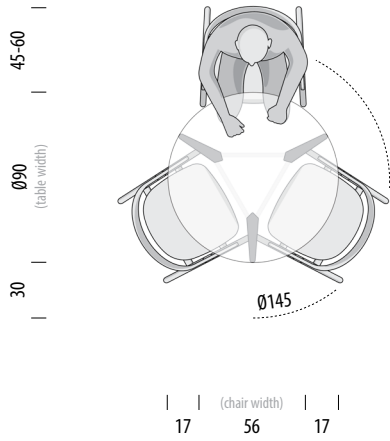

Scale: 1:40

Version: 1-6-2024

Stafa Round Table Ø90 Size (cm)
Item no: 100 W: Ø90 H: 75

Stafa Table 80 x 80 Size (cm)
Item no: 2F5 / 381 W: 80 D: 80 H: 75

Stafa Table 140 x 90 Size (cm)
Item no: 034 / 3CD W: 140 D: 90 H: 75

Stafa Table 180 x 90
Item no: 036 / 3CF **Size (cm)**
W: 180 D: 90 H: 75

Stafa Table 200 x 90
Item no: 037 / 3D0 **Size (cm)**
W: 200 D: 90 H: 75

deepest chair fit **6 chairs** ↔ max. seating places **8 chairs**

Stafa Table 220 x 90
Item no: 038 / 3D1 **Size (cm)**
W: 220 D: 90 H: 75

deepest chair fit **6 chairs** ↔ max. seating places **8 chairs**

Stafa Table

Seating overview - Ava Chair | W: 56, D: 53, H: 77

0cm 100 140 160 180 200 220 240