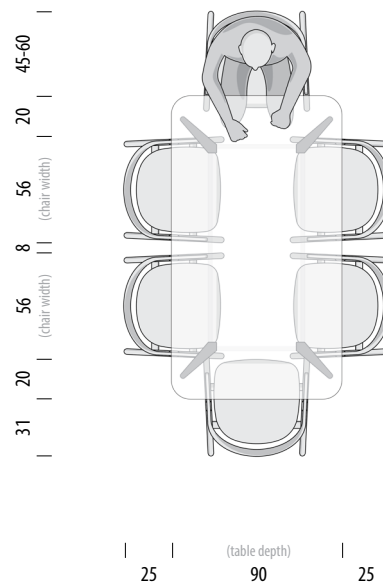

Scale: 1:40

Version: 1-6-2024

Stafa Round Table Ø90 Size (cm)
Item no: 100 W: Ø90 H: 75

Stafa Table 80 x 80 Size (cm)
Item no: 2F5 / 381 W: 80 D: 80 H: 75

Stafa Table 140 x 90 Size (cm)
Item no: 034 / 3CD W: 140 D: 90 H: 75

Stafa Table 220 x 90
Item no: 038 / 3D1 **Size (cm)**
W: 220 D: 90 H: 75

deepest chair fit **6 chairs** ↔ max. seating places **8 chairs**

Stafa Table

Seating overview - Ava Chair | W: 56, D: 53, H: 77

0cm 100 140 160 180 200 220 240

deepest chair fit
4 chairs

max. seating places
6 chairs

Stafa Table 160 x 90 Size (cm)
Item no: 035 / 3CE W: 160 D: 90 H: 75

Stafa Table

Seating overview - Ava Chair | W: 56, D: 53, H: 77

Scale: 1:40

Version: 1-6-2024