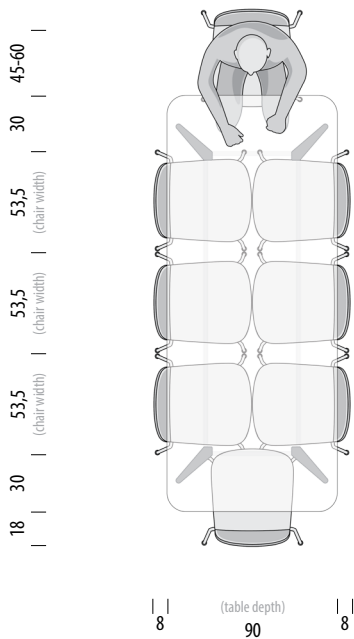

Item no. 2F5 / 381

Leg spacing	Width	Depth	Height
Floor level	69	69	
Seat height	48	48	
Apron height	39	39	

Assembly 15 min / 2 persons

Plate	Thickness
	2 / 2,5

Stafa Table 140

Base Solid oak, Plate Solid oak / Linoleum

Stafa Table 140 x 90 Size (cm)
Item no: 034 / 3CD W: 140 D: 90 H: 75

deepest chair fit
4 chairs

max. seating places
6 chairs

Stafa Table 160 x 90 Size (cm)
Item no: 035 / 3CE W: 160 D: 90 H: 75

Stafa Table

Seating overview - Book Side Chair | W: 53,5, D: 51,5, H: 83

Scale: 1:40

Version: 1-6-2024

Stafa Table 180 x 90
Item no: 036 / 3CF

Size (cm)
W: 180 D: 90 H: 75

deepest chair fit
6 chairs

max. seating places
8 chairs

Stafa Table 200 x 90
Item no: 037 / 3D0

Size (cm)
W: 200 D: 90 H: 75

Stafa Table 220 x 90
Item no: 038 / 3D1

Size (cm)
W: 220 D: 90 H: 75

Stafa Table

Seating overview - Book Armchair | W: 62, D: 53, H: 83

0cm 100 140 160 180 200 220 240