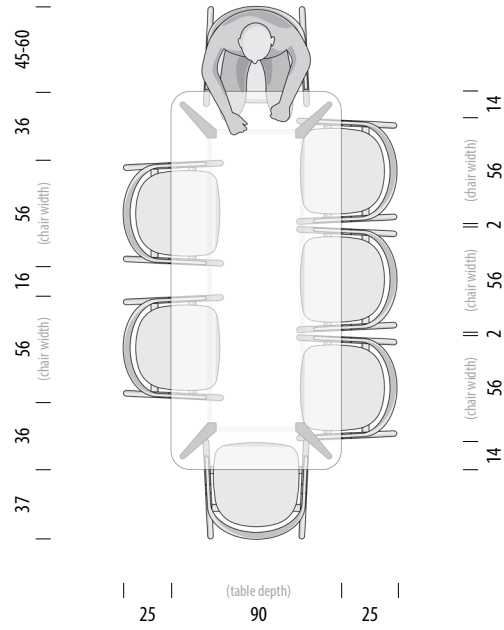

Scale: 1:40

Version: 1-6-2024

Stafa Round Table Ø90 Size (cm)
Item no: 100 W: Ø90 H: 75

Stafa Table 80 x 80 Size (cm)
Item no: 2F5 / 381 W: 80 D: 80 H: 75

Stafa Table 140 x 90 Size (cm)
Item no: 034 / 3CD W: 140 D: 90 H: 75

deepest chair fit
4 chairs

max. seating places
6 chairs

Stafa Table 160 x 90 Size (cm)
Item no: 035 / 3CE W: 160 D: 90 H: 75

Stafa Table

Seating overview - Ava Chair | W: 56, D: 53, H: 77

Scale: 1:40

Version: 1-6-2024

Stafa Table 180 x 90 **Size (cm)**
 Item no: 036 / 3CF W: 180 D: 90 H: 75

Stafa Table 200 x 90 **Size (cm)**
 Item no: 037 / 3D0 W: 200 D: 90 H: 75

deepest chair fit **6 chairs** ↔ max. seating places **8 chairs**