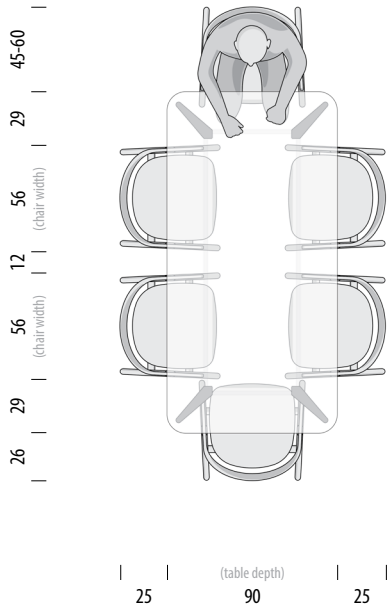

Scale: 1:40

Version: 1-6-2024

Stafa Round Table Ø90 Size (cm)
Item no: 100 W: Ø90 H: 75

Stafa Table 80 x 80 Size (cm)
Item no: 2F5 / 381 W: 80 D: 80 H: 75

Stafa Table 140 x 90 Size (cm)
Item no: 034 / 3CD W: 140 D: 90 H: 75

deepest chair fit
4 chairs

max. seating places
6 chairs

Stafa Table 160 x 90 Size (cm)
Item no: 035 / 3CE W: 160 D: 90 H: 75

Stafa Table

Seating overview - Ava Chair | W: 56, D: 53, H: 77

Scale: 1:40

Version: 1-6-2024

Stafa Table 180 x 90 **Size (cm)**
 Item no: 036 / 3CF W: 180 D: 90 H: 75

Stafa Table 200 x 90 **Size (cm)**
 Item no: 037 / 3D0 W: 200 D: 90 H: 75

deepest chair fit **6 chairs** ↔ max. seating places **8 chairs**