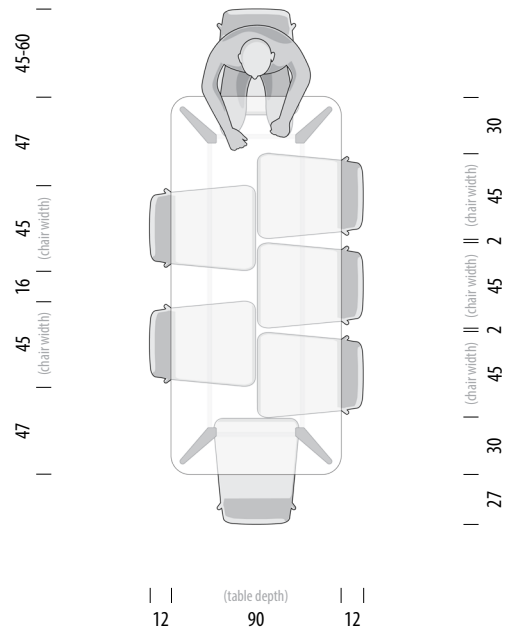

0cm 100 140 160 180 200 220 240

Scale: 1:40

Version: 1-6-2024

Stafa Round Table Ø90 Size (cm)
Item no: 100 W: Ø90 H: 75

Stafa Table 80 x 80 Size (cm)
Item no: 2F5 / 381 W: 80 D: 80 H: 75

Stafa Table 140 x 90 Size (cm)
Item no: 034 / 3CD W: 140 D: 90 H: 75

Stafa Table 160 x 90 Size (cm)
Item no: 035 / 3CE W: 160 D: 90 H: 75

Stafa Table

Seating overview - Ena Chair | W: 45, D: 56, H: 84

0cm 100 140 160 180 200 220 240

Scale: 1:40

Version: 1-6-2024

Stafa Table 180 x 90
Item no: 036 / 3CF

Size (cm)
W: 180 D: 90 H: 75

deepest chair fit
6 chairs

max. seating places
8 chairs

Stafa Table 200 x 90
Item no: 037 / 3D0

Size (cm)
W: 200 D: 90 H: 75

deepest chair fit
6 chairs

max. seating places
8 chairs

Stafa Table 220 x 90
Item no: 038 / 3D1

Size (cm)
W: 220 D: 90 H: 75

Stafa Table

Seating overview - Fawn Chair | W: 48, D: 48, H: 79

0cm 100 140 160 180 200 220 240

Scale: 1:40

Version: 1-6-2024

Stafa Round Table Ø90 Size (cm)
Item no: 100 W: Ø90 H: 75