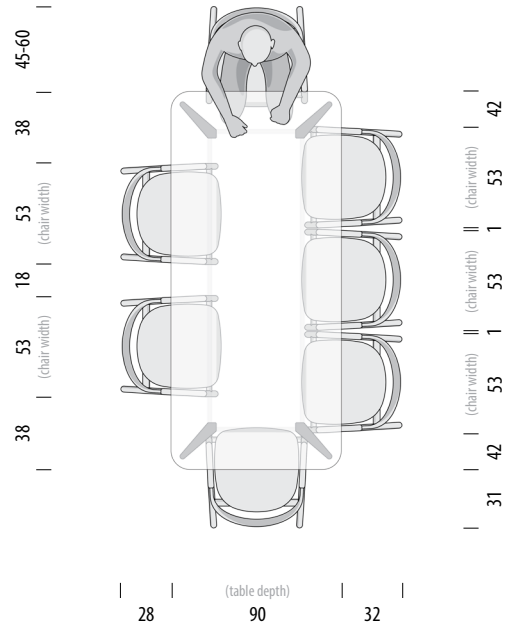

Item no. 2F5 / 381

Leg spacing	Width	Depth	Height
Floor level	69	69	
Seat height	48	48	
Apron height	39	39	

Assembly 15 min / 2 persons

Plate	Thickness
	2 / 2,5

Stafa Table 140

Base Solid oak, Plate Solid oak / Linoleum

Scale: 1:40

Version: 1-6-2024

Stafa Round Table Ø90 Size (cm)
Item no: 100 W: Ø90 H: 75

Stafa Table 80 x 80 Size (cm)
Item no: 2F5 / 381 W: 80 D: 80 H: 75

Stafa Table 140 x 90 Size (cm)
Item no: 034 / 3CD W: 140 D: 90 H: 75

deepest chair fit
4 chairs

max. seating places
6 chairs

Stafa Table 160 x 90 Size (cm)
Item no: 035 / 3CE W: 160 D: 90 H: 75

Stafa Table

Seating overview - Muna Chair | W: 53, D: 53, H: 75

Scale: 1:40

Version: 1-6-2024

Stafa Table 180 x 90
Item no: 036 / 3CF **Size (cm)**
W: 180 D: 90 H: 75

Stafa Table 200 x 90
Item no: 037 / 3D0 **Size (cm)**
W: 200 D: 90 H: 75

deepest chair fit **6 chairs** ↔ max. seating places **8 chairs**