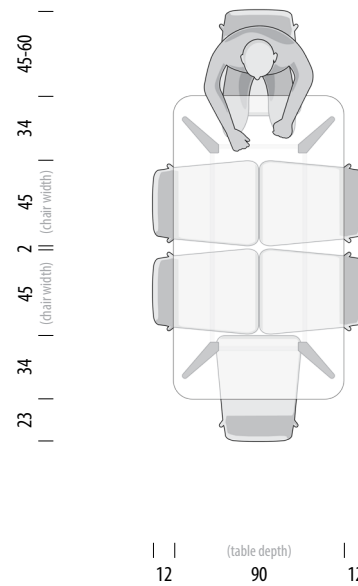

Version: 1-6-2024

Basic info

Design	Salih Teskeredžić	
Product size	W: 220, D: 90, H: 75	
Packaging	W: 226, D: 93, H: 13	
Volume	0,27 m ³	
Net weight	51,8 kg	40,3 kg
Gross weight	57,2 kg	45,6 kg
	(oak)	(linoleum)

Item no. 038 / 3D1

Leg spacing	Width	Depth	Height
Floor level	184	75	
Seat height	163	54	
Apron height	154	45	

Assembly 15 min / 2 persons

Plate	Thickness
	2 / 2,5

Stafa Table

Seating overview - Ena Chair | W: 45, D: 56, H: 84

0cm 100 140 160 180 200 220 240

Scale: 1:40

Version: 1-6-2024

Stafa Round Table Ø90 Size (cm)
Item no: 100 W: Ø90 H: 75

Stafa Table 80 x 80 Size (cm)
Item no: 2F5 / 381 W: 80 D: 80 H: 75

Stafa Table 140 x 90 Size (cm)
Item no: 034 / 3CD W: 140 D: 90 H: 75

Stafa Table 160 x 90 Size (cm)
Item no: 035 / 3CE W: 160 D: 90 H: 75

Stafa Table

Seating overview - Ena Chair | W: 45, D: 56, H: 84

0cm 100 140 160 180 200 220 240

Scale: 1:40

Version: 1-6-2024

Stafa Table 180 x 90
Item no: 036 / 3CF