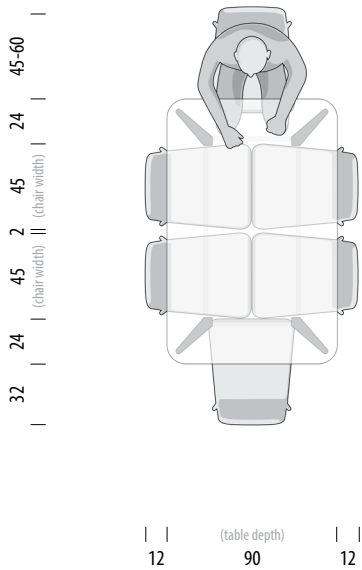

Version: 1-6-2024

Basic info

Design	Salih Teskeredžić	
Product size	W: 220, D: 90, H: 75	
Packaging	W: 226, D: 93, H: 13	
Volume	0,27 m ³	
Net weight	51,8 kg	40,3 kg
Gross weight	57,2 kg	45,6 kg
	(oak)	(linoleum)

Item no. 038 / 3D1

Leg spacing	Width	Depth	Height
Floor level	184	75	
Seat height	163	54	
Apron height	154	45	

Assembly 15 min / 2 persons

Plate	Thickness
	2 / 2,5

Stafa Table

Seating overview - Ena Chair | W: 45, D: 56, H: 84

0cm 100 140 160 180 200 220 240

Scale: 1:40

Version: 1-6-2024

Stafa Round Table Ø90 Size (cm)
Item no: 100 W: Ø90 H: 75

Stafa Table 80 x 80 Size (cm)
Item no: 2F5 / 381 W: 80 D: 80 H: 75

Stafa Table 140 x 90 Size (cm)
Item no: 034 / 3CD W: 140 D: 90 H: 75

Stafa Table 160 x 90 Size (cm)
Item no: 035 / 3CE W: 160 D: 90 H: 75

Stafa Table

Seating overview - Ena Chair | W: 45, D: 56, H: 84

0cm 100 140 160 180 200 220 240

Scale: 1:40

Version: 1-6-2024

Stafa Table 180 x 90
Item no: 036 / 3CF