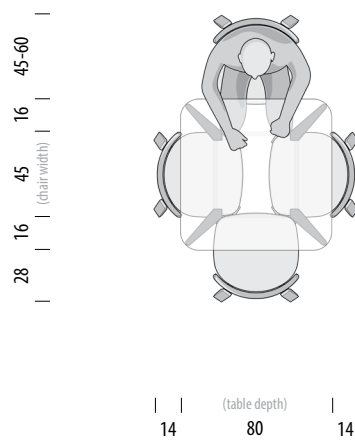

Stafa Table 80 x 80 Size (cm)
Item no: 2F5 / 381 W: 80 D: 80 H: 75

Stafa Table 140 x 90 Size (cm)
Item no: 034 / 3CD W: 140 D: 90 H: 75

Stafa Table 160 x 90 Size (cm)
Item no: 035 / 3CE W: 160 D: 90 H: 75

max. seating places
8 chairs

Stafa Table 200 x 90
Item no: 037 / 3D0

Size (cm)
W: 200 D: 90 H: 75

Stafa Table 220 x 90
Item no: 038 / 3D1

Size (cm)
W: 220 D: 90 H: 75

Stafa Table

Seating overview - Nora Chair | W: 45, D: 47, H: 79

0cm 100 140 160 180 200 220 240

Scale: 1:40

Version: 1-6-2024

Stafa Round Table Ø90 Size (cm)
Item no: 100 W: Ø90 H: 75

Stafa Table 80 x 80 Size (cm)
Item no: 2F5 / 381 W: 80 D: 80 H: 75

Stafa Table 140 x 90 Size (cm)
Item no: 034 / 3CD W: 140 D: 90 H: 75

Stafa Table 160 x 90 Size (cm)
Item no: 035 / 3CE W: 160 D: 90 H: 75

Stafa Table

Seating overview - Nora Chair | W: 45, D: 47, H: 79

Scale: 1:40

Version: 1-6-2024

Stafa Table 180 x 90 **Size (cm)**
 Item no: 036 / 3CF W: 180 D: 90 H: 75