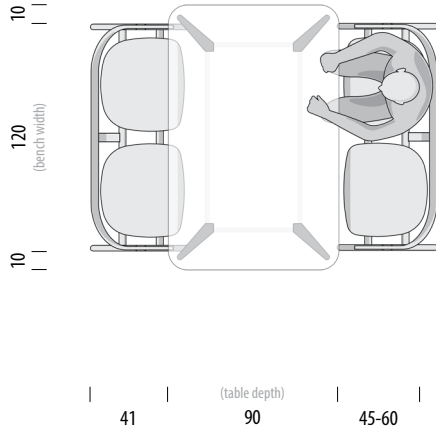

Stafa Table 220 x 90 **Size (cm)**
 Item no: 038 / 3D1 W: 220 D: 90 H: 75

deepest chair fit **6 chairs** ↔ max. seating places **8 chairs**

Stafa Table

Seating overview - Ava Bench | W: 120, D: 53, H: 77,5

0cm 100 140 160 180 200 220 240

Scale: 1:40

Version: 1-6-2024

Stafa table 140 x 90 **Size (cm)**
 Item no: 034 / 3CD W: 140 D: 90 H: 75

Stafa table 160 x 90 **Size (cm)**
 Item no: 035 / 3CE W: 160 D: 90 H: 75