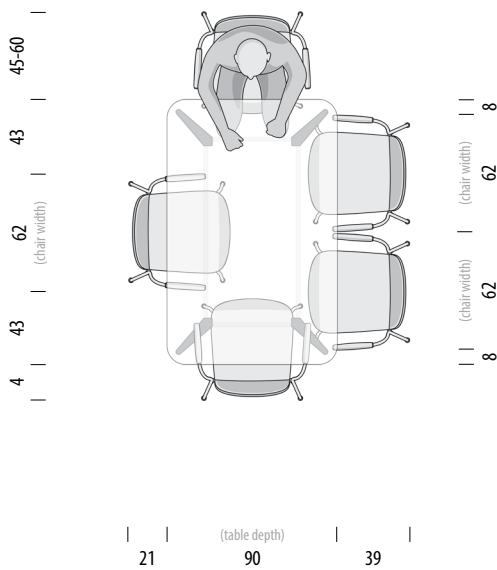

Item no. 2F5 / 381

Leg spacing	Width	Depth	Height
Floor level	69	69	
Seat height	48	48	
Apron height	39	39	

Assembly 15 min / 2 persons

Plate	Thickness
	2 / 2,5

Stafa Table 140

Base Solid oak, Plate Solid oak / Linoleum

Stafa Table 200 x 90
Item no: 037 / 3D0

Size (cm)
W: 200 D: 90 H: 75

Stafa Table 220 x 90
Item no: 038 / 3D1

Size (cm)
W: 220 D: 90 H: 75

Stafa Table

Seating overview - Book Armchair | W: 62, D: 53, H: 83

0cm 100 140 160 180 200 220 240

Scale: 1:40

Version: 1-6-2024

Stafa Round Table Ø90 Size (cm)
Item no: 100 W: Ø90 H: 75

Stafa Table 80 x 80 Size (cm)
Item no: 2F5 / 381 W: 80 D: 80 H: 75

Stafa Table 140 x 90 Size (cm)
Item no: 034 / 3CD W: 140 D: 90 H: 75

deepest chair fit
4 chairs

max. seating places
6 chairs

Stafa Table 160 x 90 Size (cm)
Item no: 035 / 3CE W: 160 D: 90 H: 75

Stafa Table

Seating overview - Book Armchair | W: 62, D: 53, H: 83

0cm 100 140 160 180 200 220 240