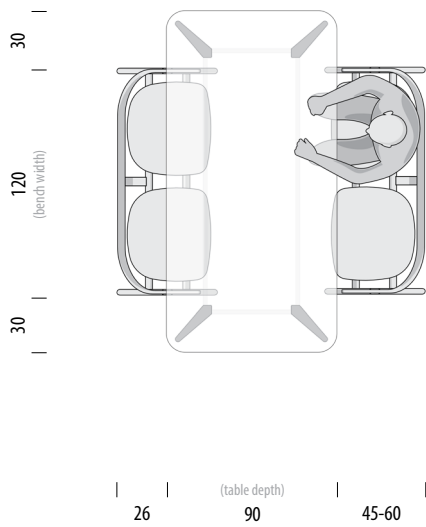

0cm 100 140 160 180 200 220 240

Scale: 1:40

Version: 1-6-2024

Stafa table 140 x 90 **Size (cm)**
 Item no: 034 / 3CD W: 140 D: 90 H: 75

Stafa table 160 x 90 **Size (cm)**
 Item no: 035 / 3CE W: 160 D: 90 H: 75

Stafa table 180 x 90 **Size (cm)**
 Item no: 036 / 3CF W: 180 D: 90 H: 75

Stafa table 200 x 90 **Size (cm)**
 Item no: 037 / 3D0 W: 200 D: 90 H: 75

Stafa Table

Seating overview - Ava Bench | W: 120, D: 53, H: 77,5