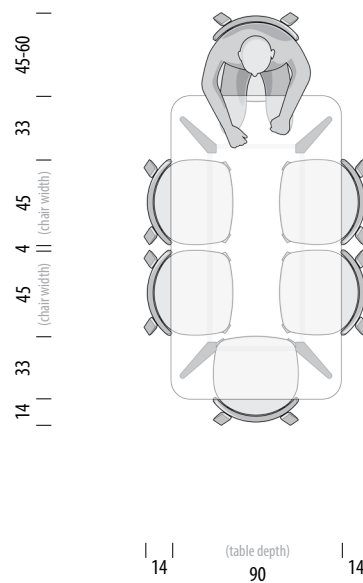

Item no. 2F5 / 381

Leg spacing	Width	Depth	Height
Floor level	69	69	
Seat height	48	48	
Apron height	39	39	

Assembly 15 min / 2 persons

Plate	Thickness
	2 / 2,5

Stafa Table 140

Base Solid oak, Plate Solid oak / Linoleum

max. seating places
8 chairs

Stafa Table 200 x 90
Item no: 037 / 3D0

Size (cm)
W: 200 D: 90 H: 75

Stafa Table 220 x 90
Item no: 038 / 3D1

Size (cm)
W: 220 D: 90 H: 75

Stafa Table

Seating overview - Nora Chair | W: 45, D: 47, H: 79

0cm 100 140 160 180 200 220 240

Scale: 1:40

Version: 1-6-2024

Stafa Round Table Ø90 Size (cm)
Item no: 100 W: Ø90 H: 75

Stafa Table 80 x 80 Size (cm)
Item no: 2F5 / 381 W: 80 D: 80 H: 75

Stafa Table 140 x 90 Size (cm)
Item no: 034 / 3CD W: 140 D: 90 H: 75

Stafa Table 160 x 90 Size (cm)
Item no: 035 / 3CE W: 160 D: 90 H: 75

Stafa Table

Seating overview - Nora Chair | W: 45, D: 47, H: 79

Scale: 1:40

Version: 1-6-2024

Stafa Table 180 x 90 **Size (cm)**
 Item no: 036 / 3CF W: 180 D: 90 H: 75