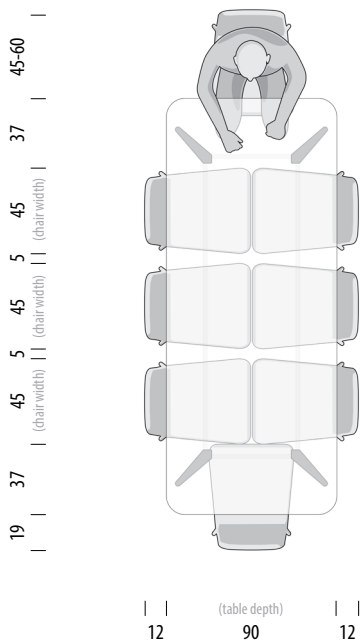

Version: 1-6-2024

Basic info

Design	Salih Teskeredžić	
Product size	W: 220, D: 90, H: 75	
Packaging	W: 226, D: 93, H: 13	
Volume	0,27 m ³	
Net weight	51,8 kg	40,3 kg
Gross weight	57,2 kg	45,6 kg
	(oak)	(linoleum)

Stafa Table 160 x 90 Size (cm)
Item no: 035 / 3CE W: 160 D: 90 H: 75

Stafa Table

Seating overview - Ena Chair | W: 45, D: 56, H: 84

0cm 100 140 160 180 200 220 240

Scale: 1:40

Version: 1-6-2024

Stafa Table 180 x 90
Item no: 036 / 3CF

Size (cm)
W: 180 D: 90 H: 75

deepest chair fit
6 chairs

max. seating places
8 chairs

Stafa Table 200 x 90
Item no: 037 / 3D0

Size (cm)
W: 200 D: 90 H: 75

deepest chair fit
6 chairs

max. seating places
8 chairs

Stafa Table 220 x 90
Item no: 038 / 3D1

Size (cm)
W: 220 D: 90 H: 75

Stafa Table

Seating overview - Fawn Chair | W: 48, D: 48, H: 79

0cm 100 140 160 180 200 220 240

Scale: 1:40

Version: 1-6-2024

Stafa Round Table Ø90 Size (cm)
Item no: 100 W: Ø90 H: 75