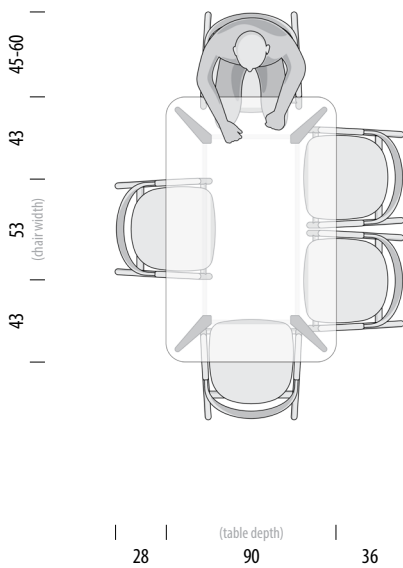

Scale: 1:40

Version: 1-6-2024

Stafa Round Table Ø90 Size (cm)
Item no: 100 W: Ø90 H: 75

Stafa Table 80 x 80 Size (cm)
Item no: 2F5 / 381 W: 80 D: 80 H: 75

Stafa Table 140 x 90 Size (cm)
Item no: 034 / 3CD W: 140 D: 90 H: 75

deepest chair fit
4 chairs

max. seating places
6 chairs

Stafa Table 160 x 90 Size (cm)
Item no: 035 / 3CE W: 160 D: 90 H: 75

Stafa Table

Seating overview - Muna Chair | W: 53, D: 53, H: 75

Scale: 1:40

Version: 1-6-2024