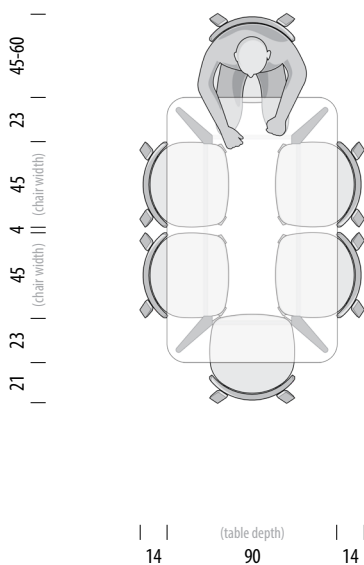

Stafa Table

Seating overview - Fawn Chair | W: 48, D: 48, H: 79

0cm 100 140 160 180 200 220 240

Scale: 1:40

Version: 1-6-2024

Stafa Table 180 x 90
Item no: 036 / 3CF

Size (cm)
W: 180 D: 90 H: 75

deepest chair fit
6 chairs

max. seating places
8 chairs

Stafa Table 200 x 90
Item no: 037 / 3D0

Size (cm)
W: 200 D: 90 H: 75

Stafa Table 220 x 90
Item no: 038 / 3D1

Size (cm)
W: 220 D: 90 H: 75

Stafa Table

Seating overview - Nora Chair | W: 45, D: 47, H: 79

0cm 100 140 160 180 200 220 240

Scale: 1:40

Version: 1-6-2024

Stafa Round Table Ø90 Size (cm)
Item no: 100 W: Ø90 H: 75

Stafa Table 80 x 80 Size (cm)
Item no: 2F5 / 381 W: 80 D: 80 H: 75

Stafa Table 140 x 90 Size (cm)
Item no: 034 / 3CD W: 140 D: 90 H: 75

Stafa Table 160 x 90 Size (cm)
Item no: 035 / 3CE W: 160 D: 90 H: 75

Stafa Table

Seating overview - Nora Chair | W: 45, D: 47, H: 79

Scale: 1:40

Version: 1-6-2024

Stafa Table 180 x 90 **Size (cm)**
 Item no: 036 / 3CF W: 180 D: 90 H: 75