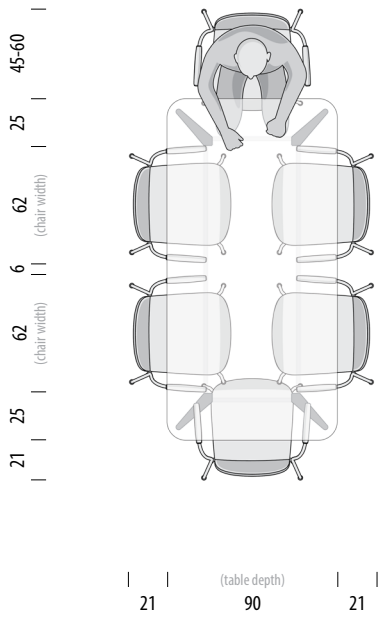

Item no. 2F5 / 381

Leg spacing	Width	Depth	Height
Floor level	69	69	
Seat height	48	48	
Apron height	39	39	

Assembly 15 min / 2 persons

Plate	Thickness
	2 / 2,5

Stafa Table 140

Base Solid oak, Plate Solid oak / Linoleum

Scale: 1:40

Version: 1-6-2024

Stafa Round Table Ø90 Size (cm)
Item no: 100 W: Ø90 H: 75

Stafa Table 80 x 80 Size (cm)
Item no: 2F5 / 381 W: 80 D: 80 H: 75

Stafa Table 140 x 90 Size (cm)
Item no: 034 / 3CD W: 140 D: 90 H: 75

deepest chair fit
4 chairs

max. seating places
6 chairs

Stafa Table 160 x 90 Size (cm)
Item no: 035 / 3CE W: 160 D: 90 H: 75

Stafa Table

Seating overview - Book Armchair | W: 62, D: 53, H: 83

0cm 100 140 160 180 200 220 240

Scale: 1:40

Version: 1-6-2024

Stafa Table 180 x 90 Size (cm)
Item no: 036 / 3CF W: 180 D: 90 H: 75

Stafa Table 200 x 90 Size (cm)
Item no: 037 / 3D0 W: 200 D: 90 H: 75

deepest chair fit 6 chairs max. seating places 8 chairs