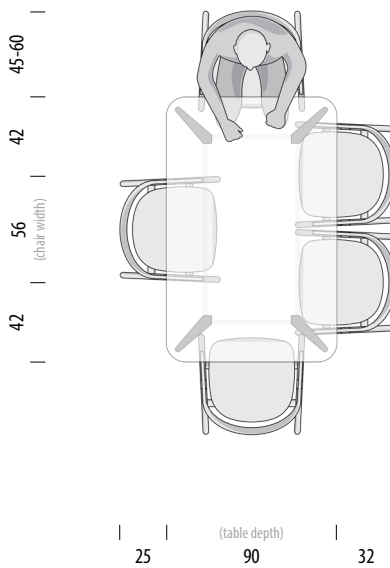

Scale: 1:40

Version: 1-6-2024

Stafa Round Table Ø90 Size (cm)
Item no: 100 W: Ø90 H: 75

Stafa Table 80 x 80 Size (cm)
Item no: 2F5 / 381 W: 80 D: 80 H: 75

Stafa Table 140 x 90 Size (cm)
Item no: 034 / 3CD W: 140 D: 90 H: 75

Stafa Table 220 x 90
Item no: 038 / 3D1 **Size (cm)**
W: 220 D: 90 H: 75

deepest chair fit **6 chairs** ↔ max. seating places **8 chairs**

Stafa Table

Seating overview - Ava Chair | W: 56, D: 53, H: 77

0cm 100 140 160 180 200 220 240

deepest chair fit
4 chairs

max. seating places
6 chairs

Stafa Table 160 x 90 Size (cm)
Item no: 035 / 3CE W: 160 D: 90 H: 75

Stafa Table

Seating overview - Ava Chair | W: 56, D: 53, H: 77

Scale: 1:40

Version: 1-6-2024