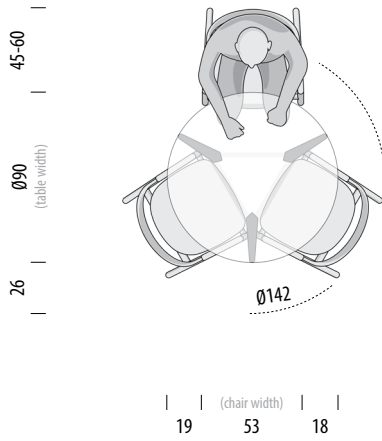

Scale: 1:40

Version: 1-6-2024

Stafa Round Table Ø90 Size (cm)
Item no: 100 W: Ø90 H: 75

Stafa Table 80 x 80 Size (cm)
Item no: 2F5 / 381 W: 80 D: 80 H: 75

Stafa Table 140 x 90 Size (cm)
Item no: 034 / 3CD W: 140 D: 90 H: 75

Scale: 1:40

Version: 1-6-2024

Stafa Table 180 x 90 Size (cm)
Item no: 036 / 3CF W: 180 D: 90 H: 75

Stafa Table 200 x 90 Size (cm)
Item no: 037 / 3D0 W: 200 D: 90 H: 75

deepest chair fit 6 chairs max. seating places 8 chairs

Stafa Table 220 x 90 Size (cm)
Item no: 038 / 3D1 W: 220 D: 90 H: 75

deepest chair fit 6 chairs max. seating places 8 chairs

Stafa Table

Seating overview - Muna Chair | W: 53, D: 53, H: 75

0cm 100 140 160 180 200 220 240