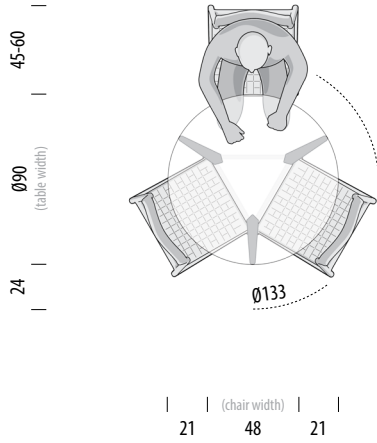

Version: 1-6-2024

Basic info

Design	Salih Teskeredžić	
Product size	W: 220, D: 90, H: 75	
Packaging	W: 226, D: 93, H: 13	
Volume	0,27 m ³	
Net weight	51,8 kg	40,3 kg
Gross weight	57,2 kg	45,6 kg
	(oak)	(linoleum)

0cm 100 140 160 180 200 220 240

Scale: 1:40

Version: 1-6-2024

Stafa Round Table Ø90 Size (cm)
Item no: 100 W: Ø90 H: 75

Stafa Table 80 x 80 Size (cm)
Item no: 2F5 / 381 W: 80 D: 80 H: 75

Stafa Table 140 x 90 Size (cm)
Item no: 034 / 3CD W: 140 D: 90 H: 75

Stafa Table 220 x 90
Item no: 038 / 3D1

Size (cm)
W: 220 D: 90 H: 75

Stafa Table

Seating overview - Fawn Chair | W: 48, D: 48, H: 79

0cm 100 140 160 180 200 220 240

Scale: 1:40

Version: 1-6-2024

Stafa Round Table Ø90 Size (cm)
Item no: 100 W: Ø90 H: 75

Stafa Table 80 x 80 Size (cm)
Item no: 2F5 / 381 W: 80 D: 80 H: 75

Stafa Table 140 x 90 Size (cm)
Item no: 034 / 3CD W: 140 D: 90 H: 75

Stafa Table 160 x 90 Size (cm)
Item no: 035 / 3CE W: 160 D: 90 H: 75