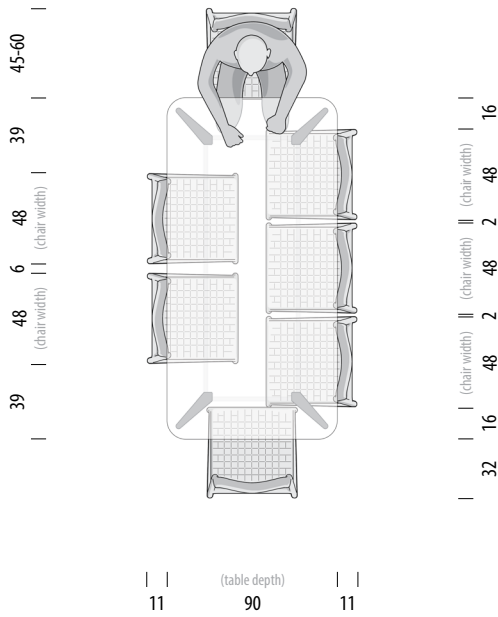

Stafa Table 80 x 80 Size (cm)
Item no: 2F5 / 381 W: 80 D: 80 H: 75

Stafa Table 140 x 90 Size (cm)
Item no: 034 / 3CD W: 140 D: 90 H: 75

Stafa Table 160 x 90 Size (cm)
Item no: 035 / 3CE W: 160 D: 90 H: 75

Stafa Table

Seating overview - Fawn Chair | W: 48, D: 48, H: 79

0cm 100 140 160 180 200 220 240

Scale: 1:40

Version: 1-6-2024

Stafa Table 180 x 90
Item no: 036 / 3CF

Size (cm)
W: 180 D: 90 H: 75

deepest chair fit
6 chairs

max. seating places
8 chairs

Stafa Table 200 x 90
Item no: 037 / 3D0

Size (cm)
W: 200 D: 90 H: 75

Stafa Table 220 x 90
Item no: 038 / 3D1

Size (cm)
W: 220 D: 90 H: 75

Stafa Table

Seating overview - Nora Chair | W: 45, D: 47, H: 79

0cm 100 140 160 180 200 220 240

Scale: 1:40

Version: 1-6-2024

Stafa Round Table Ø90 Size (cm)
Item no: 100 W: Ø90 H: 75

Stafa Table 80 x 80 Size (cm)
Item no: 2F5 / 381 W: 80 D: 80 H: 75

Stafa Table 140 x 90 Size (cm)
Item no: 034 / 3CD W: 140 D: 90 H: 75