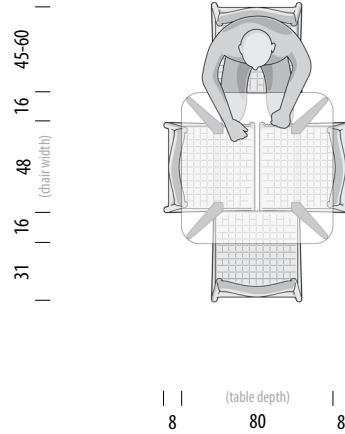

Version: 1-6-2024

Basic info

Design	Salih Teskeredžić	
Product size	W: 220, D: 90, H: 75	
Packaging	W: 226, D: 93, H: 13	
Volume	0,27 m ³	
Net weight	51,8 kg	40,3 kg
Gross weight	57,2 kg	45,6 kg
	(oak)	(linoleum)

Size (cm)
W: 180 D: 90 H: 75

deepest chair fit
6 chairs

max. seating places
8 chairs

Stafa Table 200 x 90
Item no: 037 / 3D0

Size (cm)
W: 200 D: 90 H: 75

deepest chair fit
6 chairs

max. seating places
8 chairs

Stafa Table 220 x 90
Item no: 038 / 3D1

Size (cm)
W: 220 D: 90 H: 75

Stafa Table

Seating overview - Fawn Chair | W: 48, D: 48, H: 79

0cm 100 140 160 180 200 220 240

Scale: 1:40

Version: 1-6-2024

Stafa Round Table Ø90 Size (cm)
Item no: 100 W: Ø90 H: 75

Stafa Table 80 x 80 Size (cm)
Item no: 2F5 / 381 W: 80 D: 80 H: 75

Stafa Table 140 x 90 Size (cm)
Item no: 034 / 3CD W: 140 D: 90 H: 75

Stafa Table 160 x 90 Size (cm)
Item no: 035 / 3CE W: 160 D: 90 H: 75