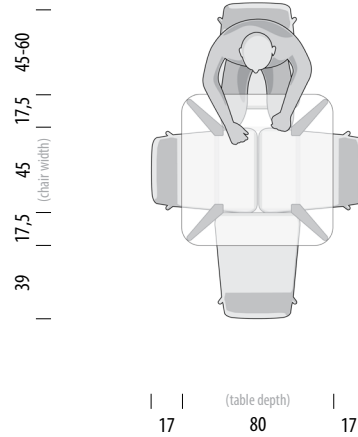

Version: 1-6-2024

Basic info

Design	Salih Teskeredžić	
Product size	W: 220, D: 90, H: 75	
Packaging	W: 226, D: 93, H: 13	
Volume	0,27 m ³	
Net weight	51,8 kg	40,3 kg
Gross weight	57,2 kg	45,6 kg
	(oak)	(linoleum)

Item no. 038 / 3D1

Leg spacing	Width	Depth	Height
Floor level	184	75	
Seat height	163	54	
Apron height	154	45	

Assembly 15 min / 2 persons

Plate	Thickness
	2 / 2,5

Stafa Table

Seating overview - Ena Chair | W: 45, D: 56, H: 84

0cm 100 140 160 180 200 220 240

Scale: 1:40

Version: 1-6-2024

Stafa Round Table Ø90 Size (cm)
Item no: 100 W: Ø90 H: 75

Stafa Table 80 x 80 Size (cm)
Item no: 2F5 / 381 W: 80 D: 80 H: 75

Stafa Table 140 x 90 Size (cm)
Item no: 034 / 3CD W: 140 D: 90 H: 75

Stafa Table 160 x 90 Size (cm)
Item no: 035 / 3CE W: 160 D: 90 H: 75

Stafa Table

Seating overview - Ena Chair | W: 45, D: 56, H: 84

0cm 100 140 160 180 200 220 240

Scale: 1:40

Version: 1-6-2024

Stafa Table 180 x 90
Item no: 036 / 3CF