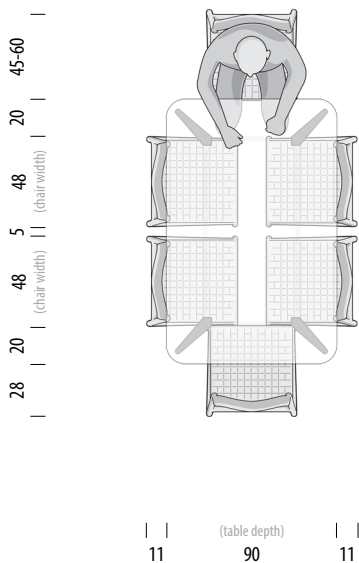

Version: 1-6-2024

Basic info

Design	Salih Teskeredžić	
Product size	W: 220, D: 90, H: 75	
Packaging	W: 226, D: 93, H: 13	
Volume	0,27 m ³	
Net weight	51,8 kg	40,3 kg
Gross weight	57,2 kg	45,6 kg
	(oak)	(linoleum)

Size (cm)
W: 180 D: 90 H: 75

deepest chair fit
6 chairs

max. seating places
8 chairs

Stafa Table 200 x 90
Item no: 037 / 3D0

Size (cm)
W: 200 D: 90 H: 75

deepest chair fit
6 chairs

max. seating places
8 chairs

Stafa Table 220 x 90
Item no: 038 / 3D1

Size (cm)
W: 220 D: 90 H: 75

Stafa Table

Seating overview - Fawn Chair | W: 48, D: 48, H: 79

0cm 100 140 160 180 200 220 240

Scale: 1:40

Version: 1-6-2024

Stafa Round Table Ø90 Size (cm)
Item no: 100 W: Ø90 H: 75

Stafa Table 80 x 80 Size (cm)
Item no: 2F5 / 381 W: 80 D: 80 H: 75

Stafa Table 140 x 90 Size (cm)
Item no: 034 / 3CD W: 140 D: 90 H: 75

Stafa Table 160 x 90 Size (cm)
Item no: 035 / 3CE W: 160 D: 90 H: 75