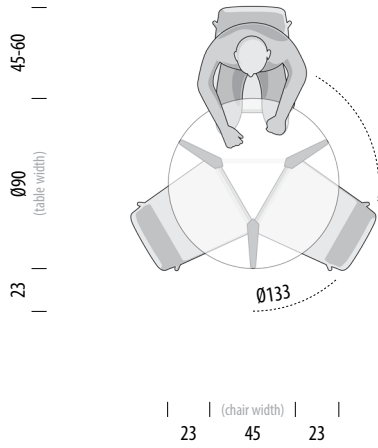

Version: 1-6-2024

Basic info

Design	Salih Teskeredžić	
Product size	W: 200, D: 90, H: 75	
Packaging	W: 206, D: 93, H: 13	
Volume	0,25 m ³	
Net weight	49,7 kg	37 kg
Gross weight	54,7 kg	41,8 kg
	(oak)	(linoleum)

Version: 1-6-2024

Basic info

Design	Salih Teskeredžić	
Product size	W: 220, D: 90, H: 75	
Packaging	W: 226, D: 93, H: 13	
Volume	0,27 m ³	
Net weight	51,8 kg	40,3 kg
Gross weight	57,2 kg	45,6 kg
	(oak)	(linoleum)

Item no. 038 / 3D1

Leg spacing	Width	Depth	Height
Floor level	184	75	
Seat height	163	54	
Apron height	154	45	

Assembly 15 min / 2 persons

Plate	Thickness
	2 / 2,5

Stafa Table

Seating overview - Ena Chair | W: 45, D: 56, H: 84

0cm 100 140 160 180 200 220 240

Scale: 1:40

Version: 1-6-2024

Stafa Round Table Ø90 Size (cm)
Item no: 100 W: Ø90 H: 75

Stafa Table 80 x 80 Size (cm)
Item no: 2F5 / 381 W: 80 D: 80 H: 75

Stafa Table 140 x 90 Size (cm)
Item no: 034 / 3CD W: 140 D: 90 H: 75