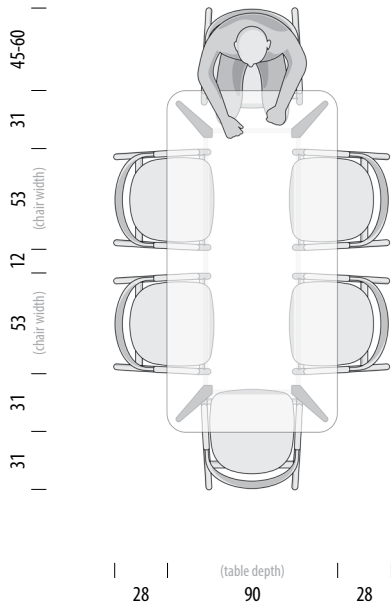

Scale: 1:40

Version: 1-6-2024

Stafa Round Table Ø90 Size (cm)
Item no: 100 W: Ø90 H: 75

Stafa Table 80 x 80 Size (cm)
Item no: 2F5 / 381 W: 80 D: 80 H: 75

Stafa Table 140 x 90 Size (cm)
Item no: 034 / 3CD W: 140 D: 90 H: 75

deepest chair fit
4 chairs

max. seating places
6 chairs

Stafa Table 160 x 90 Size (cm)
Item no: 035 / 3CE W: 160 D: 90 H: 75

Stafa Table

Seating overview - Muna Chair | W: 53, D: 53, H: 75

Scale: 1:40

Version: 1-6-2024

Stafa Table 180 x 90
Item no: 036 / 3CF **Size (cm)**
W: 180 D: 90 H: 75

Stafa Table 200 x 90
Item no: 037 / 3D0 **Size (cm)**
W: 200 D: 90 H: 75

deepest chair fit **6 chairs** ↔ max. seating places **8 chairs**