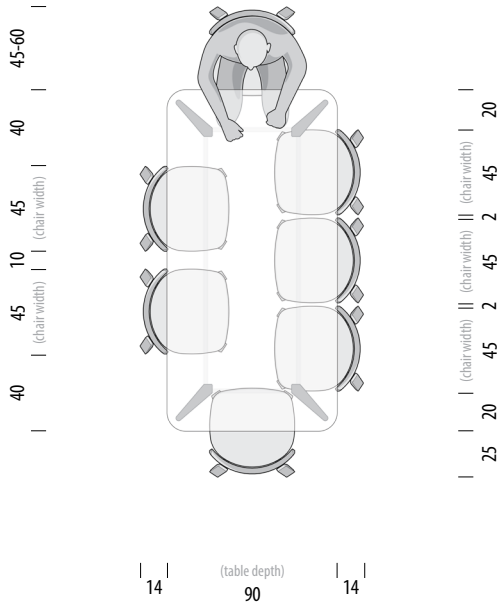

Packaging W: 96, D: 95, H: 13

Volume 0,12 m³

Net weight 17,8 kg

Gross weight 20 kg

Item no. 100

Leg spacing	Width	Depth	Height
Floor level	72		
Seat height	47		
Apron height	37		

Assembly 15 min / 2 persons

0cm 100 140 160 180 200 220 240

Scale: 1:40

Version: 1-6-2024

Stafa Round Table Ø90 Size (cm)
Item no: 100 W: Ø90 H: 75

Stafa Table 80 x 80 Size (cm)
Item no: 2F5 / 381 W: 80 D: 80 H: 75

Stafa Table 140 x 90 Size (cm)
Item no: 034 / 3CD W: 140 D: 90 H: 75

Stafa Table 160 x 90 Size (cm)
Item no: 035 / 3CE W: 160 D: 90 H: 75

Stafa Table

Seating overview - Nora Chair | W: 45, D: 47, H: 79

Scale: 1:40

Version: 1-6-2024

Stafa Table 180 x 90 **Size (cm)**
 Item no: 036 / 3CF W: 180 D: 90 H: 75

deepest chair fit
6 chairs \longleftrightarrow max. seating places
8 chairs

Stafa Table 200 x 90 **Size (cm)**
 Item no: 037 / 3D0 W: 200 D: 90 H: 75

Stafa Table 220 x 90 **Size (cm)**
 Item no: 038 / 3D1 W: 220 D: 90 H: 75