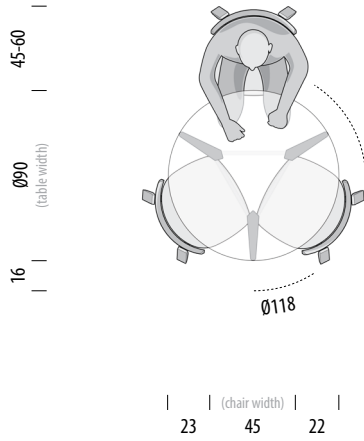

Stafa Table 80 x 80 Size (cm)
Item no: 2F5 / 381 W: 80 D: 80 H: 75

Stafa Table 140 x 90 Size (cm)
Item no: 034 / 3CD W: 140 D: 90 H: 75

Stafa Table 160 x 90 Size (cm)
Item no: 035 / 3CE W: 160 D: 90 H: 75

Stafa Table

Seating overview - Fawn Chair | W: 48, D: 48, H: 79

0cm 100 140 160 180 200 220 240

Scale: 1:40

Version: 1-6-2024

Stafa Table 180 x 90
Item no: 036 / 3CF

Size (cm)
W: 180 D: 90 H: 75

deepest chair fit
6 chairs

max. seating places
8 chairs

Stafa Table 200 x 90
Item no: 037 / 3D0

Size (cm)
W: 200 D: 90 H: 75

Stafa Table 220 x 90
Item no: 038 / 3D1

Size (cm)
W: 220 D: 90 H: 75

Stafa Table

Seating overview - Nora Chair | W: 45, D: 47, H: 79

0cm 100 140 160 180 200 220 240

Scale: 1:40

Version: 1-6-2024

Stafa Round Table Ø90 Size (cm)
Item no: 100 W: Ø90 H: 75

Stafa Table 80 x 80 Size (cm)
Item no: 2F5 / 381 W: 80 D: 80 H: 75

Stafa Table 140 x 90 Size (cm)
Item no: 034 / 3CD W: 140 D: 90 H: 75