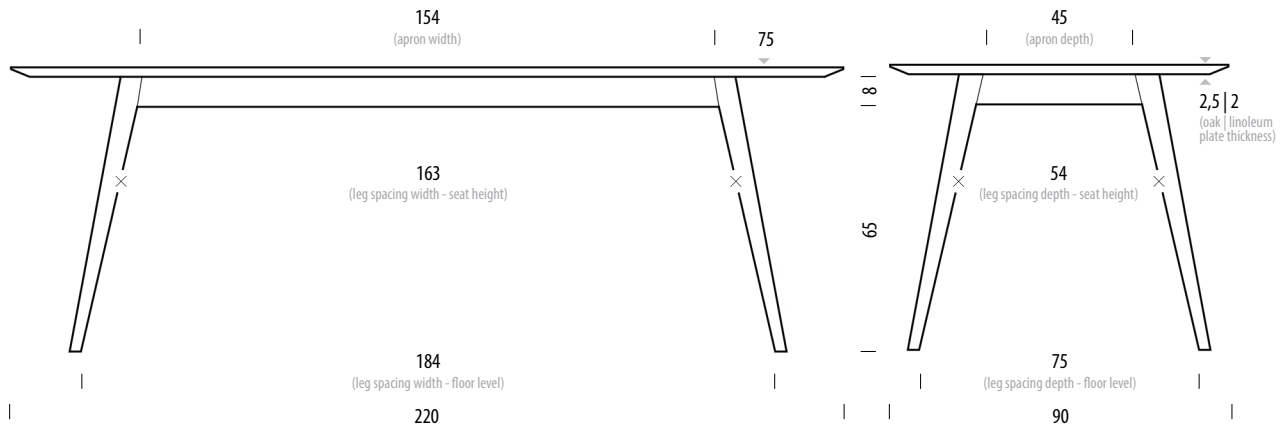

Item no. 037 / 3D0

Leg spacing	Width	Depth	Height
Floor level	184	75	
Seat height	163	54	
Apron height	154	45	

Assembly 15 min / 2 persons

Plate	Thickness
	2 / 2,5

Stafa Table 220

Base Solid oak, Plate Solid oak / Linoleum

Version: 1-6-2024

Basic info

Design	Salih Teskeredžić	
Product size	W: 220, D: 90, H: 75	
Packaging	W: 226, D: 93, H: 13	
Volume	0,27 m ³	
Net weight	51,8 kg	40,3 kg
Gross weight	57,2 kg	45,6 kg
	(oak)	(linoleum)

Item no. 038 / 3D1

Leg spacing	Width	Depth	Height
Floor level	184	75	
Seat height	163	54	
Apron height	154	45	

Assembly 15 min / 2 persons

Plate	Thickness
	2 / 2,5

Stafa Table

Seating overview - Ena Chair | W: 45, D: 56, H: 84

0cm 100 140 160 180 200 220 240

Scale: 1:40

Version: 1-6-2024

Stafa Round Table Ø90 Size (cm)
Item no: 100 W: Ø90 H: 75

Stafa Table 80 x 80 Size (cm)
Item no: 2F5 / 381 W: 80 D: 80 H: 75

Stafa Table 140 x 90 Size (cm)
Item no: 034 / 3CD W: 140 D: 90 H: 75