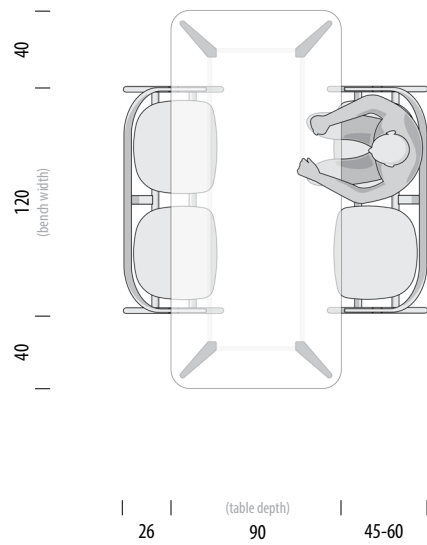

Stafa Table 220 x 90 **Size (cm)**
 Item no: 038 / 3D1 W: 220 D: 90 H: 75

deepest chair fit **6 chairs** ↔ max. seating places **8 chairs**

Stafa Table

Seating overview - Ava Bench | W: 120, D: 53, H: 77,5

0cm 100 140 160 180 200 220 240

Scale: 1:40

Version: 1-6-2024

Stafa table 140 x 90 **Size (cm)**
 Item no: 034 / 3CD W: 140 D: 90 H: 75

Stafa table 160 x 90 **Size (cm)**
 Item no: 035 / 3CE W: 160 D: 90 H: 75

Stafa table 180 x 90 **Size (cm)**
 Item no: 036 / 3CF W: 180 D: 90 H: 75

Stafa table 200 x 90 **Size (cm)**
 Item no: 037 / 3D0 W: 200 D: 90 H: 75

Stafa Table

Seating overview - Ava Bench | W: 120, D: 53, H: 77,5