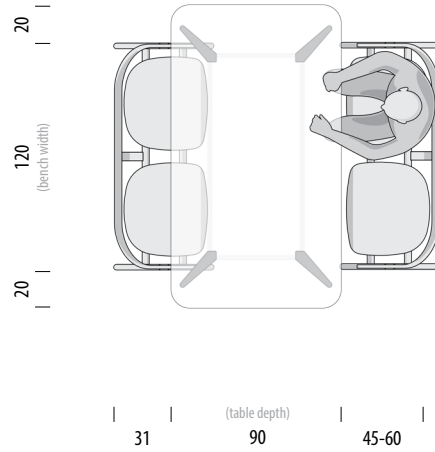

0cm 100 140 160 180 200 220 240

Scale: 1:40

Version: 1-6-2024

Stafa table 140 x 90 **Size (cm)**
 Item no: 034 / 3CD W: 140 D: 90 H: 75

Stafa table 160 x 90 **Size (cm)**
 Item no: 035 / 3CE W: 160 D: 90 H: 75

Stafa table 180 x 90 **Size (cm)**
 Item no: 036 / 3CF W: 180 D: 90 H: 75

Stafa table 200 x 90 **Size (cm)**
 Item no: 037 / 3D0 W: 200 D: 90 H: 75

Stafa Table

Seating overview - Ava Bench | W: 120, D: 53, H: 77,5