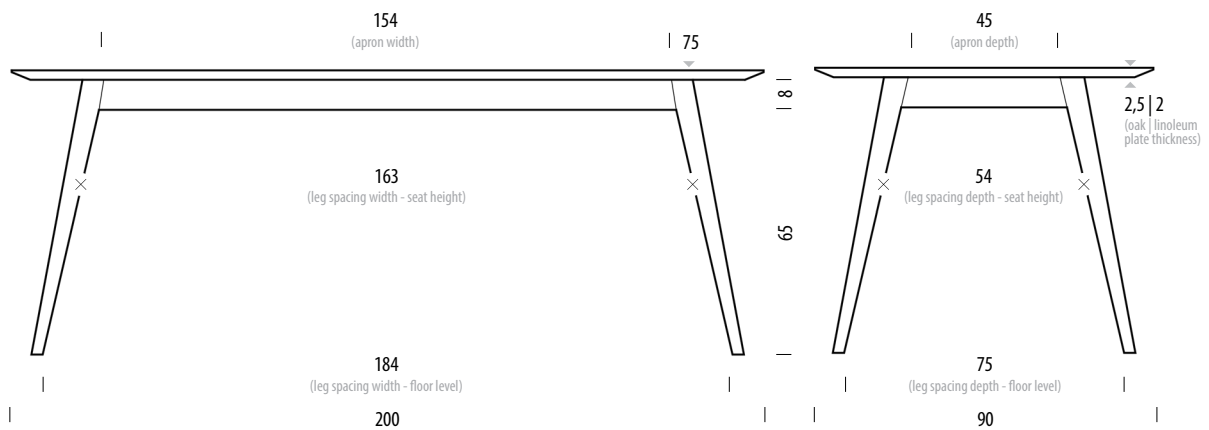

Item no. 036 / 3CF

Leg spacing	Width	Depth	Height
Floor level	164	75	
Seat height	143	54	
Apron height	134	45	

Assembly 15 min / 2 persons

Plate	Thickness
	2 / 2,5

Stafa Table 200

Base Solid oak, Plate Solid oak / Linoleum

Version: 1-6-2024

Basic info

Design	Salih Teskeredžić	
Product size	W: 200, D: 90, H: 75	
Packaging	W: 206, D: 93, H: 13	
Volume	0,25 m ³	
Net weight	49,7 kg	37 kg
Gross weight	54,7 kg	41,8 kg
	(oak)	(linoleum)

Item no. 037 / 3D0

Leg spacing	Width	Depth	Height
Floor level	184	75	
Seat height	163	54	
Apron height	154	45	

Assembly 15 min / 2 persons

Plate	Thickness
	2 / 2,5

Stafa Table 220

Base Solid oak, Plate Solid oak / Linoleum

Version: 1-6-2024

Basic info

Design	Salih Teskeredžić	
Product size	W: 220, D: 90, H: 75	
Packaging	W: 226, D: 93, H: 13	
Volume	0,27 m ³	
Net weight	51,8 kg	40,3 kg
Gross weight	57,2 kg	45,6 kg
	(oak)	(linoleum)