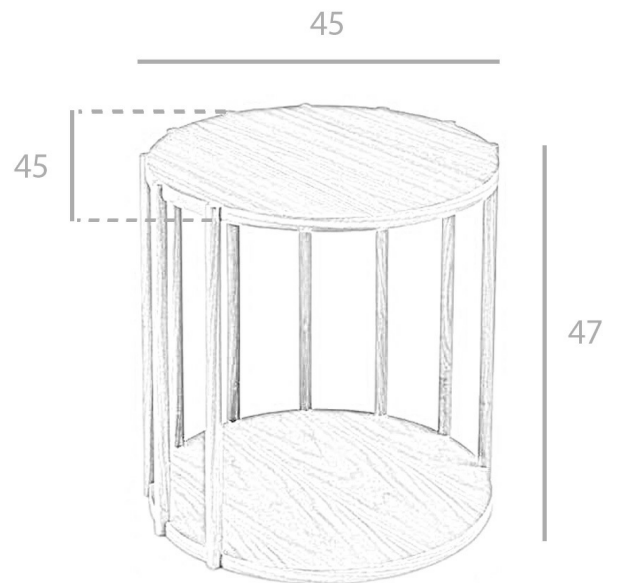

REF. 2.039

MT1403 Mesa de Rincón

MEDIDAS

Medidas: Ø45 x 47 cm.

Peso: 7 Kg.

Forma: Redonda

EMBALAJE

48 x 48 x 50 cm. / 9 Kg.

VOLUMEN

0,13 m³

PRODUCTO

Chapa Nogal

PATAS

Material Patas: Chapa Nogal