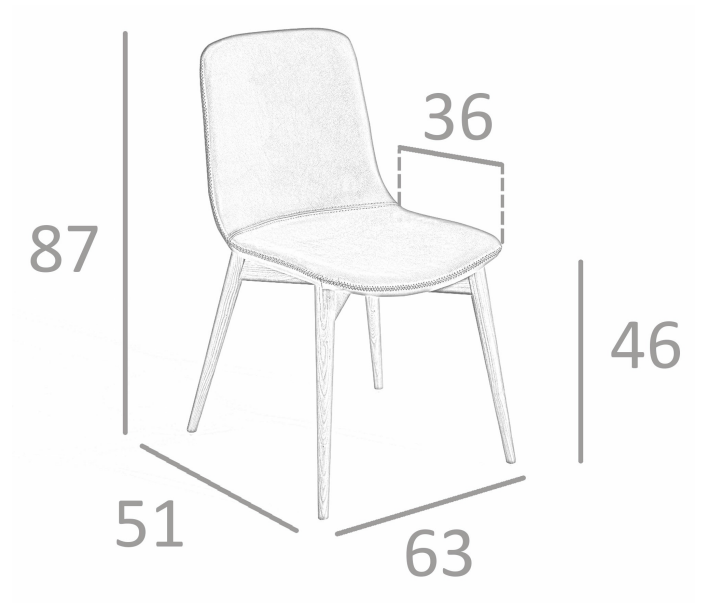

REF. 4.043

DC788E Silla

MEDIDAS

Medidas: 63 x 51 x 87 cm

Peso: 6.5 Kg

Metraje: 1,25 (x1,4) m.

EMBALAJE

78 x 39 x 62 cm / 15 Kg

VOLUMEN

0,12 m3

PRODUCTO

Polipiel - BASIC - Similar Acua 23

PATAS

Material Patas: Madera color Nogal