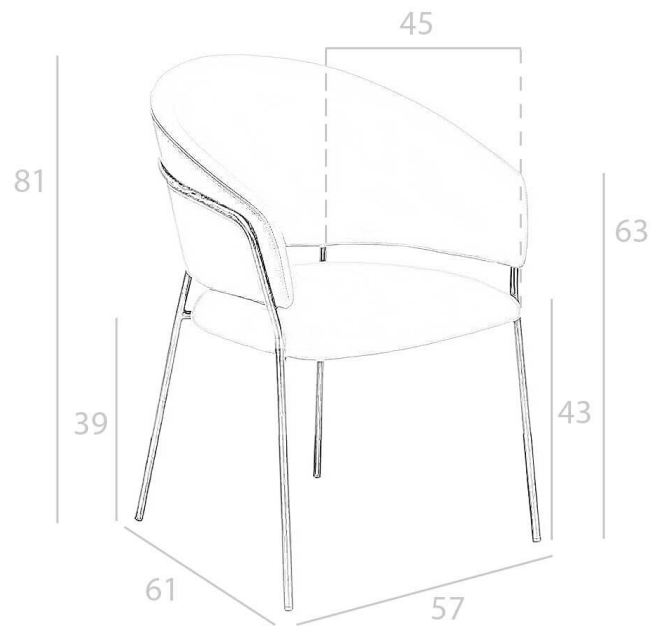

REF. 4.088

F3236 Silla con brazos

MEDIDAS

Medidas: 57 x 61 x 81 cm.

Peso: 9 Kg.

Metraje: 2,2 (x 1,4) m.

EMBALAJE

59 x 62 x 85 cm. / 20 Kg.

VOLUMEN

0,13 m3

PRODUCTO

Polipiel - Stock - Similar Acua 18

PATAS

Material Patas: Acero color Negro