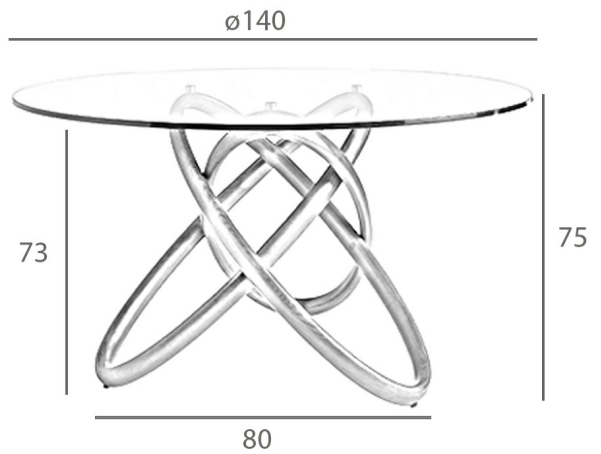

**REF. 1.020**

**DT16069 Mesa de Comedor de Cristal -  
TTE**

**MEDIDAS**

Medidas: Ø130 x 75 cm.

Peso: 57 Kg.

Forma: Redonda

**EMBALAJE**

140 x 140 x 10 cm. / 27 Kg.

75 x 75 x 75 cm. / 34 Kg.

**VOLUMEN**

0,62 m3

**PRODUCTO**

Tapa: Cristal-TTE

**PATAS**

Material Patas: Madera color Nogal

**REF. 1.020**

**DT16069 Mesa de Comedor de Cristal -  
TTE**

**MEDIDAS**

Medidas: Ø140 x 75 cm.

Peso: 60 Kg.

Forma: Redonda

**EMBALAJE**

150 x 150 x 10 cm. / 30 Kg.

75 x 75 x 75 cm. / 34 Kg.

**MEDIDAS**

Medidas: Ø150 x 75 cm.

Peso: 65 Kg.

Forma: Redonda

**EMBALAJE**

160 x 160 x 10 cm. / 35 Kg.

75 x 75 x 75 cm. / 34 Kg.

**VOLUMEN**