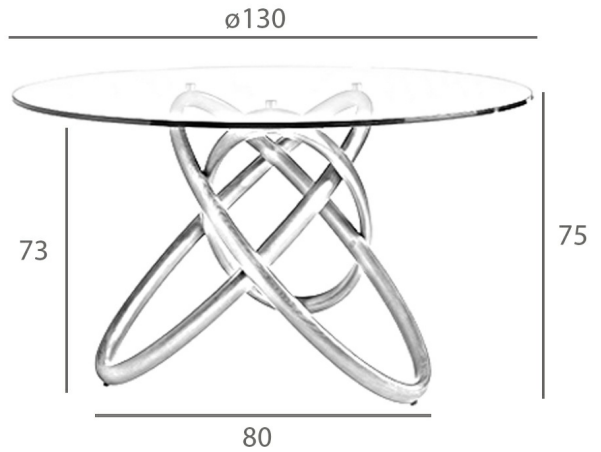

**REF. 1.020**

**DT16069 Mesa de Comedor de Cristal -  
TTE**

**MEDIDAS**

Medidas: Ø130 x 75 cm.

Peso: 57 Kg.

Forma: Redonda

**EMBALAJE**

140 x 140 x 10 cm. / 27 Kg.

75 x 75 x 75 cm. / 34 Kg.

**VOLUMEN**

0,62 m3

**PRODUCTO**

Tapa: Cristal-TTE

**PATAS**

Material Patas: Madera color Nogal

**REF. 1.020**

**DT16069 Mesa de Comedor de Cristal -  
TTE**

**MEDIDAS**

Medidas: Ø140 x 75 cm.

Peso: 60 Kg.

Forma: Redonda

**EMBALAJE**

150 x 150 x 10 cm. / 30 Kg.

75 x 75 x 75 cm. / 34 Kg.

**MEDIDAS**

Medidas: Ø150 x 75 cm.

Peso: 65 Kg.

Forma: Redonda

**EMBALAJE**

160 x 160 x 10 cm. / 35 Kg.

75 x 75 x 75 cm. / 34 Kg.

**VOLUMEN**