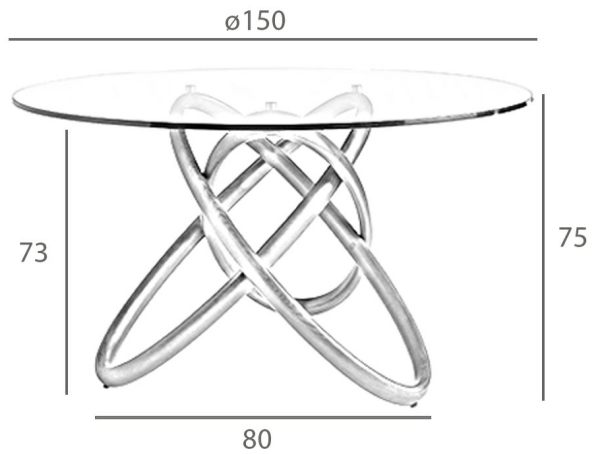

**REF. 1.020**

**DT16069 Mesa de Comedor de Cristal -  
TTE**

**MEDIDAS**

Medidas: Ø130 x 75 cm.

Peso: 57 Kg.

Forma: Redonda

**EMBALAJE**

140 x 140 x 10 cm. / 27 Kg.

**DT16069 Mesa de Comedor de Cristal -  
TTE**

**MEDIDAS**

Medidas: Ø140 x 75 cm.

Peso: 60 Kg.

Forma: Redonda

**EMBALAJE**

150 x 150 x 10 cm. / 30 Kg.

75 x 75 x 75 cm. / 34 Kg.

**VOLUMEN**

0,65 m3

**PRODUCTO**

Tapa: Cristal-TTE

**PATAS**

Material Patas: Madera color Nogal

**REF. 1.020**

**DT16069 Mesa de Comedor de Cristal -  
TTE**

**MEDIDAS**

Medidas: Ø150 x 75 cm.

Peso: 65 Kg.

Forma: Redonda

**EMBALAJE**

160 x 160 x 10 cm. / 35 Kg.

75 x 75 x 75 cm. / 34 Kg.

**VOLUMEN**