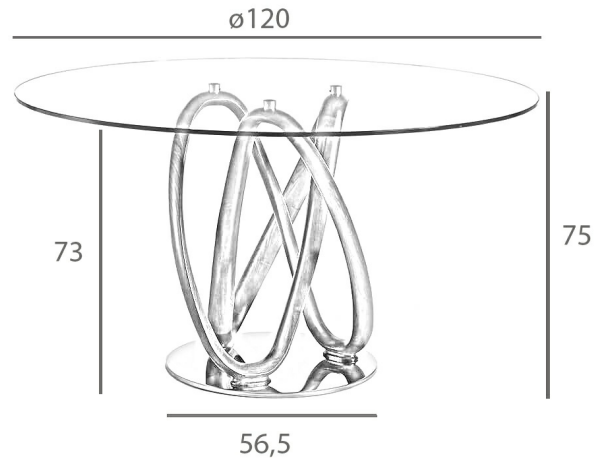

REF. 1.021

DT801 Mesa de Comedor de Cristal - TTE

MEDIDAS

Medidas: Ø120 x 78 cm.

Peso: 45 Kg.

Forma: Redonda

EMBALAJE

130 x 130 x 15 cm/ 30 Kg.

60 x 54 x 81 cm. / 19 Kg.

VOLUMEN

0,51 m3

PRODUCTO

Tapa: Cristal-TTE

PATAS

Material Patas: Madera color Nogal

Base: Acero Cromado

REF. 1.021

DT801 Mesa de Comedor de Cristal - TTE

MEDIDAS

Medidas: Ø130 x 78 cm.

Peso: 47 Kg.

Forma: Redonda

EMBALAJE

140 x 140 x 15 cm. / 32 Kg.

60 x 54 x 81 cm. / 19 Kg.

VOLUMEN

0,56 m3

PRODUCTO

Tapa: Cristal-TTE

PATAS

Material Patas: Madera color Nogal

Base: Acero Cromado