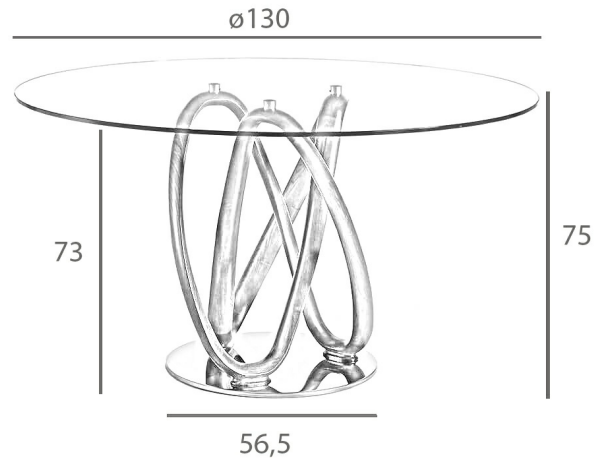

REF. 1.021

DT801 Mesa de Comedor de Cristal - TTE

MEDIDAS

Medidas: Ø120 x 78 cm.

Peso: 45 Kg.

Forma: Redonda

EMBALAJE

130 x 130 x 15 cm/ 30 Kg.

60 x 54 x 81 cm. / 19 Kg.

VOLUMEN

0,51 m3

PRODUCTO

Tapa: Cristal-TTE

PATAS

Material Patas: Madera color Nogal

Base: Acero Cromado

REF. 1.021

DT801 Mesa de Comedor de Cristal - TTE

MEDIDAS

Medidas: Ø130 x 78 cm.

Peso: 47 Kg.

Forma: Redonda

EMBALAJE

140 x 140 x 15 cm. / 32 Kg.

60 x 54 x 81 cm. / 19 Kg.

VOLUMEN

0,56 m3

PRODUCTO

Tapa: Cristal-TTE

PATAS

Material Patas: Madera color Nogal

Base: Acero Cromado