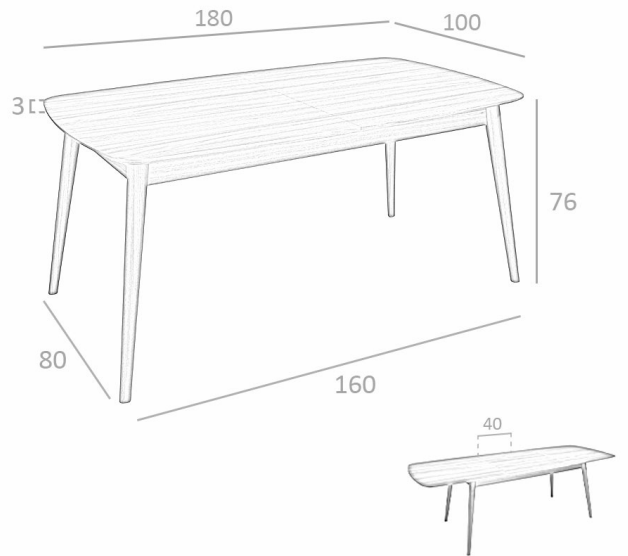

REF. 1.100

EM101T Mesa de Comedor Extensible

MEDIDAS

Medidas: 180/200/260 x 100 x 76 cm.

Peso: 58 Kg.

Forma: Rectangular

EMBALAJE

188 x 107 x 19 cm. / 60 Kg.

VOLUMEN

0,33 m3

PRODUCTO

Tapa: Chapa Nogal

PATAS

Material Patas: Madera color Nogal