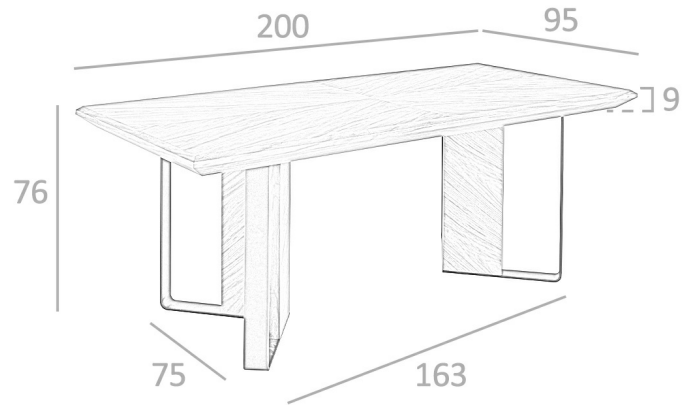

REF. 1.105

MI2204T Mesa de Comedor

MEDIDAS

Medidas: 200 x 95 x 76 cm.

Peso: 90 Kg.

Forma: Rectangular

EMBALAJE

205 x 100 x 12 cm. / 53 Kg.

79 x 53 x 74 cm. / 41 Kg

VOLUMEN

0,59 m3

PRODUCTO

Tapa: Chapa Nogal

PATAS

Material Patas: Chapa Nogal / Acero color Negro