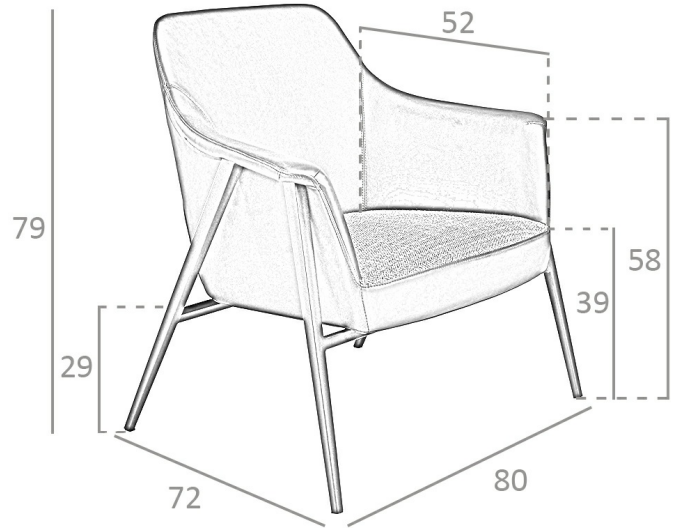

REF. 5.080

A177 Sillón Tapizado

MEDIDAS

Medidas: 80 x 72 x 79 cm.

Peso: 23 Kg.

EMBALAJE

80 x 73 x 65 cm. / 25 Kg.

VOLUMEN

0,37 m3

PRODUCTO

Tela/Polipiel - Stock - Similar Acua 90 - Similar Gaudi 51

PATAS

Material Patas: Acero color Negro