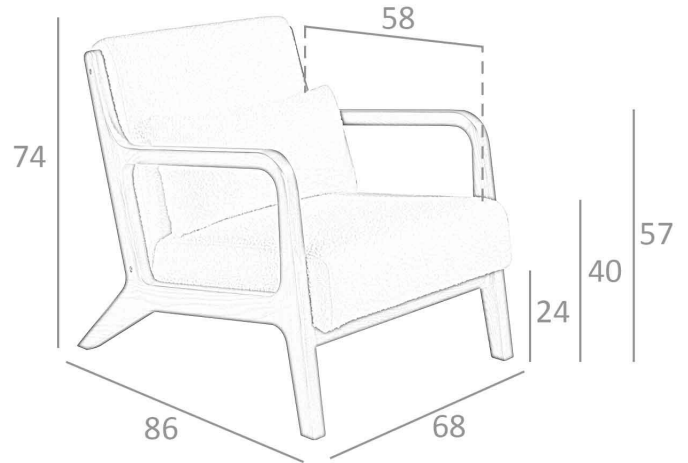

REF. 5.100

WD1580 Sillón Tapizado

MEDIDAS

Medidas: 68 x 86 x 74 cm

Peso: 17 Kg.

EMBALAJE

80 x 76 x 73 cm. / 19 Kg.

VOLUMEN

0,38 m3

PRODUCTO

Tela - STOCK - TS-SW.Blanco01

PATAS

Material Patas: Madera color Nogal