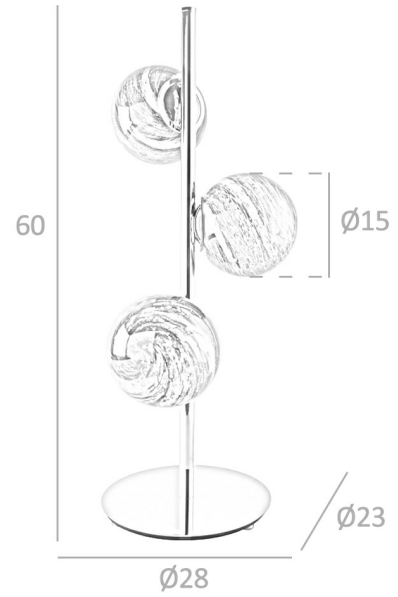

REF. 8.065

MT22012 Lámpara Sobremesa

MEDIDAS

Medidas: Ø28 x 63 cm.

Peso: 5,4 Kg.

EMBALAJE

70 x 41 x 30 cm. / 7 Kg.

VOLUMEN

0,09 m³

PRODUCTO

Cristal Estampado

Acero color Dorado

PATAS