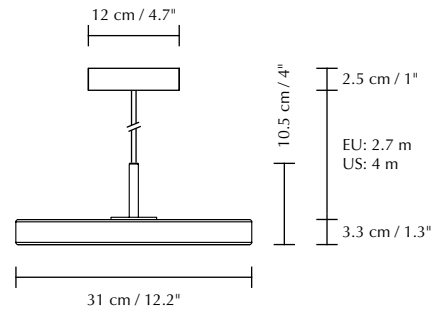

Medium

Mini